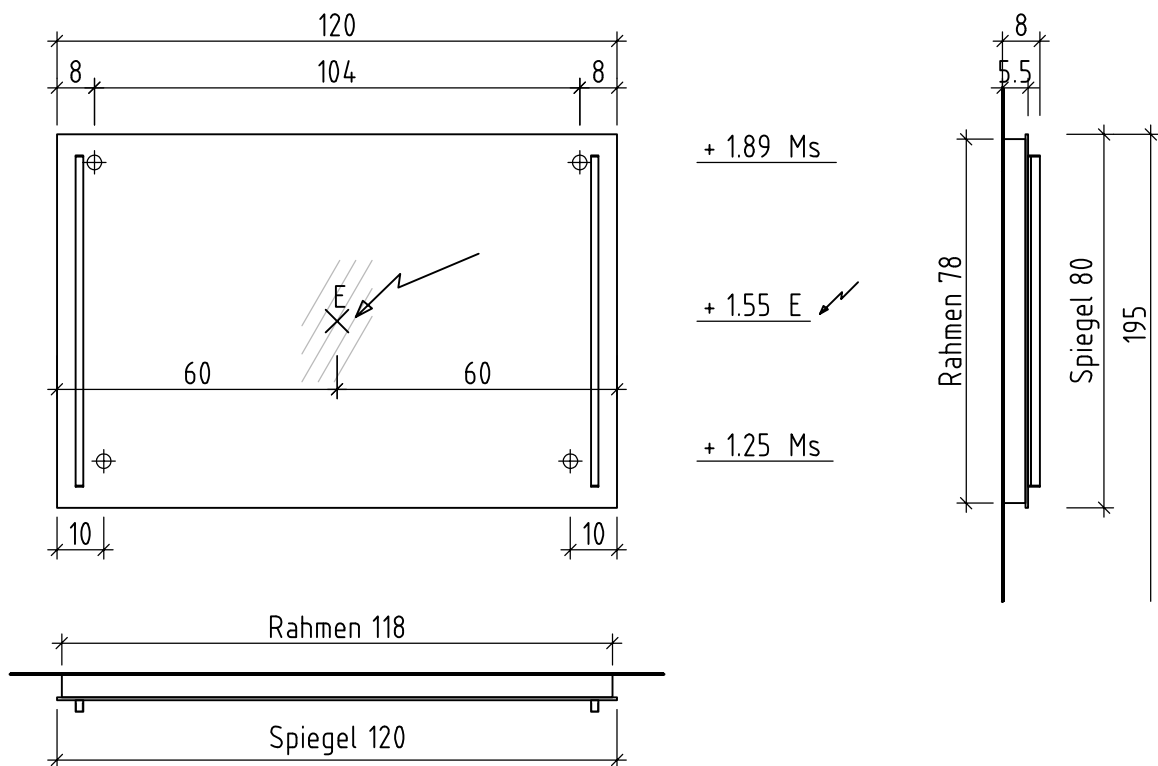

LOOSLI

www.loosli-badmöbel.ch

Artikel 284958 Ausgabe 1-2020
Article Article Edition
Articolo Articolo Edizione

Spiegelwand Vanity-Pasofino
Panneau miroir Vanity-Pasofino
Pannello a specchio Vanity-Pasofino

Copyright by: Loosli Badmöbel AG Tel. 062/ 957 10 40
Gewerbstrasse Fax 062/ 957 10 38
CH-4954 Wyssachen BE www.loosli-badmöbel.ch

Griff/Griffleiste:
Poignée/Profilé de poignée:
Maniglia/Profilo di maniglia:

Bemerkungen / Remarques / Notizie

Gut zur Ausführung / Bon pour exécution / Approvare

Datum:

Unterschrift:

Date:

Signature:

Data:

Firma:

Die Massangaben in Zentimeter und Meter verstehen sich unter Vorbehalt der Werkstoleranzen, eventuell späterer Änderungen sowie weiterer Montagemöglichkeiten. Die Haftung für Folgen fehlerhafter oder unvollständiger Massangaben ist ausgeschlossen (Art. 100 OR).

Les dimensions en centimètre et mètre s'entendent sous réserve des tolérances d'usine, d'éventuelles modifications ultérieures, de même que de nouvelles possibilités de montage. La responsabilité ne peut être engagée en cas de cotes manquantes ou erronées (CD art. 100).

Le dimensioni in centimetro e metro s'intendono fatte salve le tolleranze di fabbricazione, le eventuali modifiche successive e le ulteriori alternative di montaggio. Si declina qualsiasi responsabilità per le conseguenze legate a dimensioni errate o incomplete (art. 100 CO).