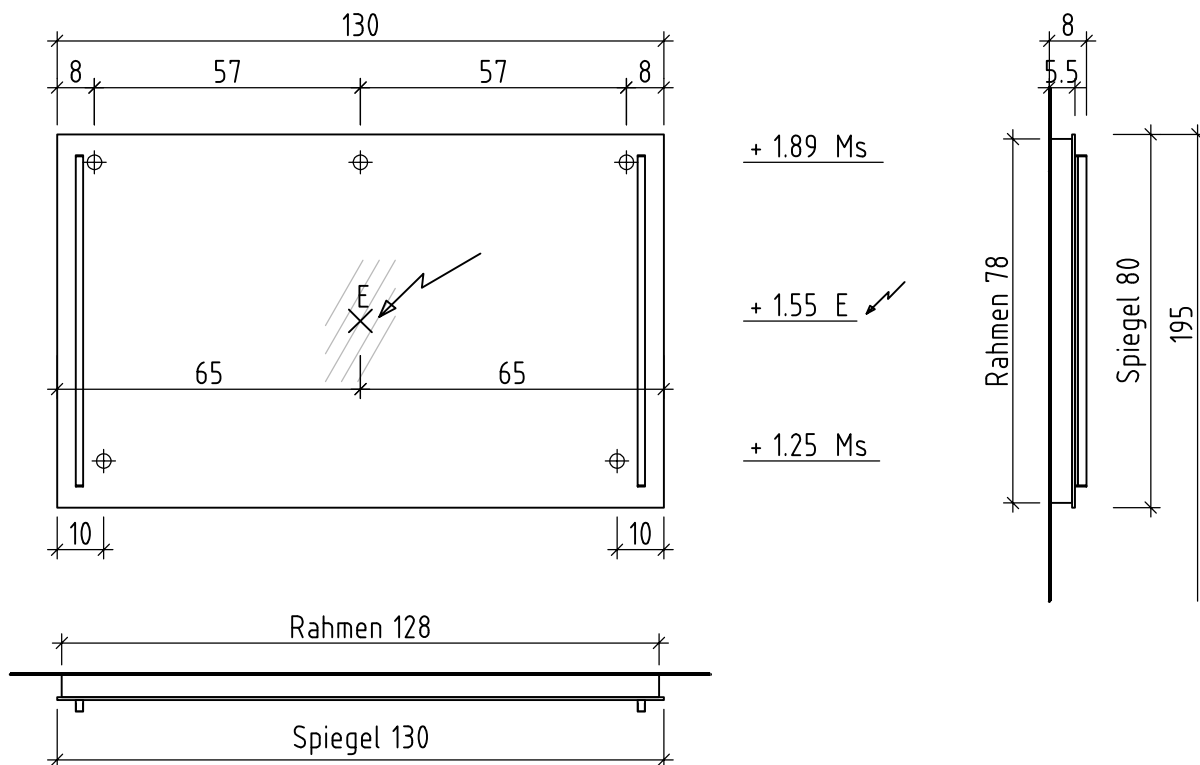

LOOSLI

www.loosli-badmöbel.ch

Artikel
Article
Articolo

284959

Ausgabe
Edition
Edizione

1-2020

Objekt:
Chantier:
Cantiere:

Spiegelwand Vanity-Pasofino
Panneau miroir Vanity-Pasofino
Pannello a specchio Vanity-Pasofino

Auftrag:
Commande:
Ordinazione:

Copyright by: Loosli Badmöbel AG
Gewerbstrasse
CH-4954 Wyssachen BE

Tel. 062/ 957 10 40
Fax 062/ 957 10 38
www.loosli-badmöbel.ch

Farbe:
Couleur:
Colore:

Griff/Griffleiste:
Poignée/Profile de poignée:
Maniglia/Profilo di maniglia:

Bemerkungen / Remarques / Notizie

Gut zur Ausführung / Bon pour exécution / Approvare
Datum: _____
Date: _____
Data: _____

Unterschrift: _____
Signature: _____
Firma: _____

Die Massangaben in Zentimeter und Meter verstehen sich unter Vorbehalt der Werkstoleranzen, eventuell späterer Änderungen sowie weiterer Montagemöglichkeiten. Die Haftung für Folgen fehlerhafter oder unvollständiger Massangaben ist ausgeschlossen (Art. 100 OR).

Les dimensions en centimètre et mètre s'entendent sous réserve des tolérances d'usine, d'éventuelles modifications ultérieures, de même que de nouvelles possibilités de montage. La responsabilité ne peut être engagée en cas de cotes manquantes ou erronées (CD art. 100).

Le dimensioni in centimetro e metro s'intendono fatte salve le tolleranze di fabbricazione, le eventuali modifiche successive e le ulteriori alternative di montaggio. Si declina qualsiasi responsabilità per le conseguenze legate a dimensioni errate o incomplete (art. 100 CO).