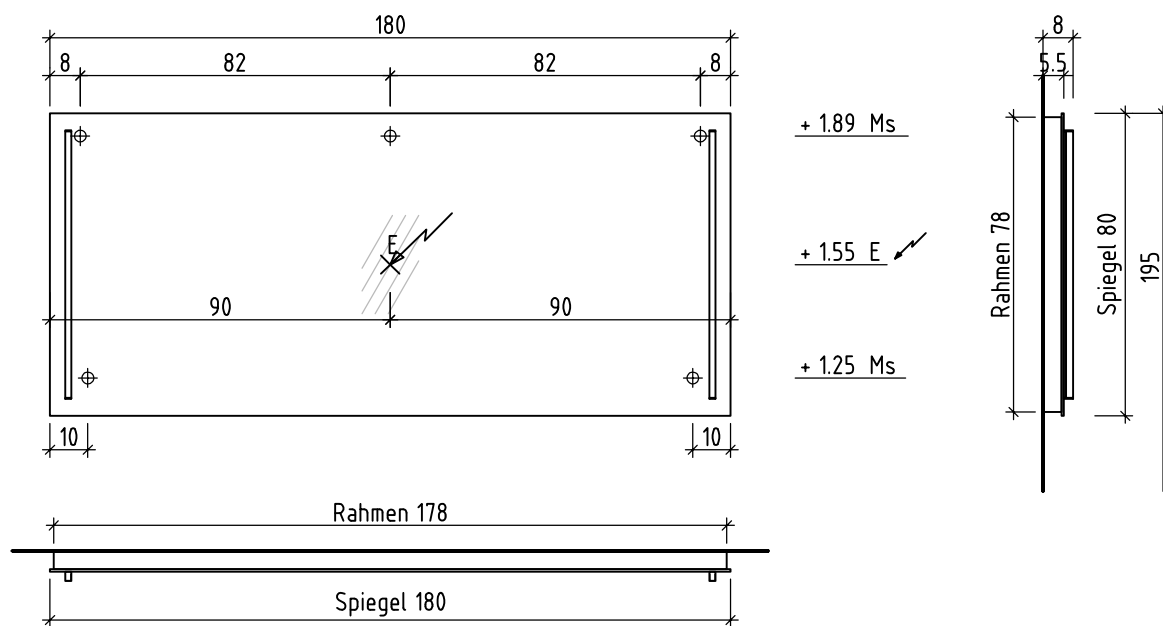

LOOSLI

www.loosli-badmöbel.ch

Artikel
Article **284961**
Articolo

Ausgabe
Edition **1-2020**
Edizione

Objekt:
Chantier:
Cantiere:

Spiegelwand Vanity–Pasofino
Panneau miroir Vanity–Pasofino
Pannello a specchio Vanity–Pasofino

Auftrag:
Commande:
Ordinazione:

Copyright by: Loosli Badmöbel AG
Gewerbstrasse
CH-4954 Wyssachen BE

Tel. 062/ 957 10 40
Fax 062/ 957 10 38
www.loosli-badmöbel.ch

Farbe:
Couleur:
Colore:

Griff/Griffleiste:
Poignée/Profile de poignée:
Maniglia/Profilo di maniglia:

Bemerkungen / Remarques / Notizie

Gut zur Ausführung / Bon pour exécution / Approvare

Datum:

Unterschrift:

Date:

Signature:

Data:

Firma:

Die Massangaben in Zentimeter und Meter verstehen sich unter Vorbehalt der Werkstoleranzen, eventuell späterer Änderungen sowie weiterer Montagemöglichkeiten. Die Haftung für Folgen fehlerhafter oder unvollständiger Massangaben ist ausgeschlossen (Art. 100 OR).

Les dimensions en centimètre et mètre s'entendent sous réserve des tolérances d'usine, d'éventuelles modifications ultérieures, de même que de nouvelles possibilités de montage. La responsabilité ne peut être engagée en cas de cotes manquantes ou erronées (CD art. 100).

Le dimensioni in centimetro e metro s'intendono fatte salve le tolleranze di fabbricazione, le eventuali modifiche successive e le ulteriori alternative di montaggio. Si declina qualsiasi responsabilità per le conseguenze legate a dimensioni errate o incomplete (art. 100 CO).