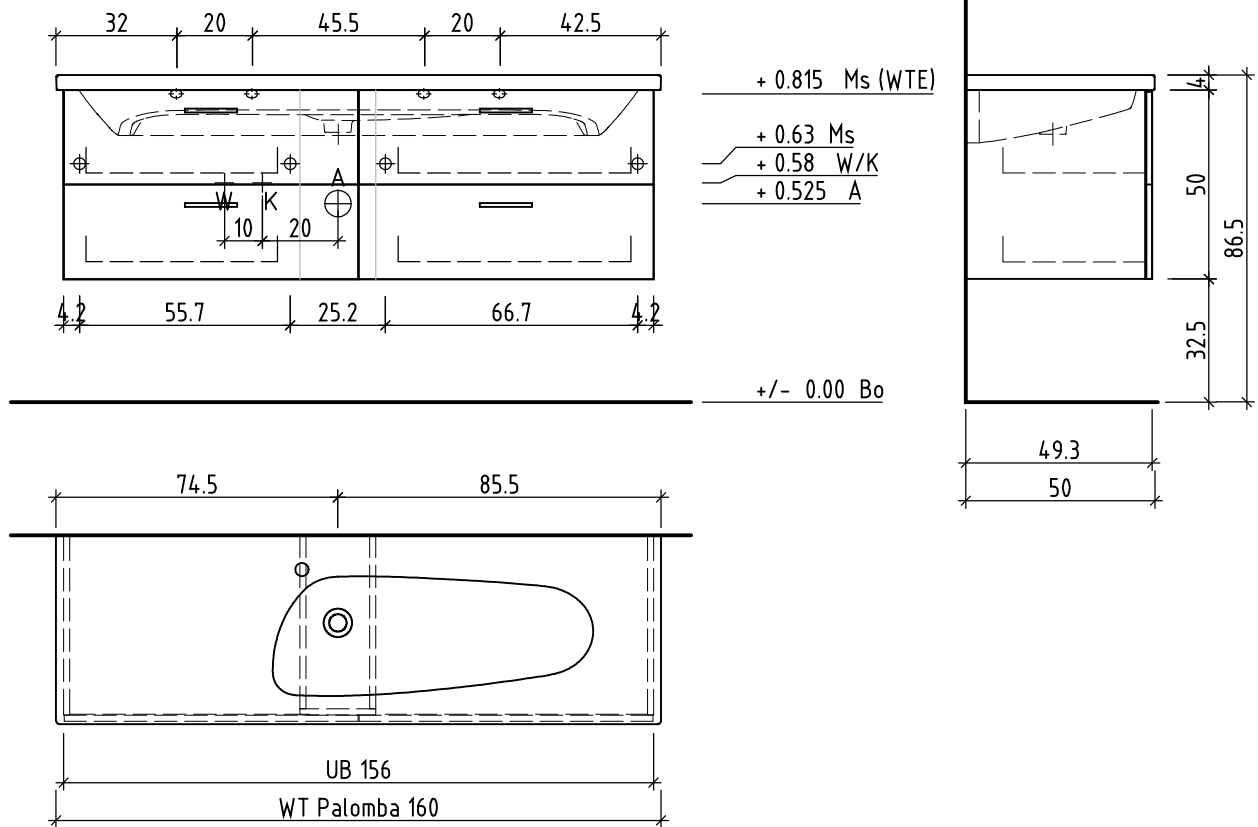

LOOSLI

www.loosli-badmoebel.ch

Artikel
Article
Articolo

287336

Ausgabe
Edition
Edizione

1-2021

Objekt:
Chantier:
Cantiere:

Unterbau Vanity Palomba
Elément inférieur Vanity Palomba
Elemento inferiore Vanity Palomba

Auftrag:
Commande:
Ordinazione:

Copyright by: Loosli Badmöbel AG
Gewerbstrasse
CH-4954 Wyssachen BE

Tel. 062/ 957 10 40
Fax 062/ 957 10 38
www.loosli-badmoebel.ch

Farbe:
Couleur:
Colore:

Griff/Griffleiste:
Poignée/Profile de poignée:
Maniglia/Profilo di maniglia:

Bemerkungen / Remarques / Notizie

Gut zur Ausführung / Bon pour exécution / Approvare

Datum:

Unterschrift:

Date:

Signature:

Data:

Firma:

Die Massangaben in Zentimeter und Meter verstehen sich unter Vorbehalt der Werkstoleranzen, eventuell späterer Änderungen sowie weiterer Montagemöglichkeiten. Die Haftung für Folgen fehlerhafter oder unvollständiger Massangaben ist ausgeschlossen (Art. 100 OR).

Les dimensions en centimètre et mètre s'entendent sous réserve des tolérances d'usine, d'éventuelles modifications ultérieures, de même que de nouvelles possibilités de montage. La responsabilité ne peut être engagée en cas de cotes manquantes ou erronées (CD art. 100).

Le dimensioni in centimetro e metro s'intendono fatte salve le tolleranze di fabbricazione, le eventuali modifiche successive e le ulteriori alternative di montaggio. Si declina qualsiasi responsabilità per le conseguenze legate a dimensioni errate o incomplete (art. 100 CO).