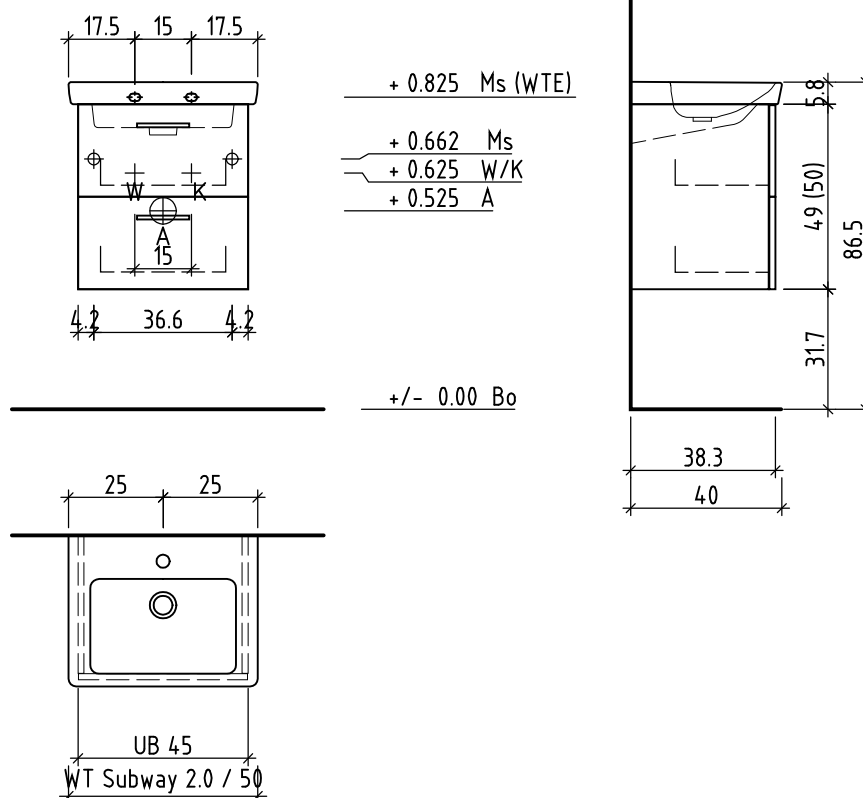

LOOSLI

www.loosli-badmöbel.ch

Sanitär:
Installateur:
Installatore:

Artikel
Article
Articolo

287441

Ausgabe
Edition
Edizione

1-2021

Objekt:
Chantier:
Cantiere:

Unterbau Vanity Subway 2.0
Elément inférieur Vanity Subway 2.0
Elemento inferiore Vanity Subway 2.0

Auftrag:
Commande:
Ordinazione:

Copyright by: Loosli Badmöbel AG
Gewerbstrasse
CH-4954 Wyssachen BE

Tel. 062/ 957 10 40
Fax 062/ 957 10 38
www.loosli-badmöbel.ch

Farbe:
Couleur:
Colore:

Griff/Griffleiste:
Poignée/Profile de poignée:
Maniglia/Profilo di maniglia:

Bemerkungen / Remarques / Notizie

Gut zur Ausführung / Bon pour exécution / Approvare

Datum: _____ Unterschrift: _____
Date: _____ Signature: _____
Data: _____ Firma: _____

Die Massangaben in Zentimeter und Meter verstehen sich unter Vorbehalt der Werkstoleranzen, eventuell späterer Änderungen sowie weiterer Montagemöglichkeiten. Die Haftung für Folgen fehlerhafter oder unvollständiger Massangaben ist ausgeschlossen (Art. 100 OR).

Les dimensions en centimètre et mètre s'entendent sous réserve des tolérances d'usine, d'éventuelles modifications ultérieures, de même que de nouvelles possibilités de montage. La responsabilité ne peut être engagée en cas de cotes manquantes ou erronées (CD art. 100).

Le dimensioni in centimetro e metro s'intendono fatte salve le tolleranze di fabbricazione, le eventuali modifiche successive e le ulteriori alternative di montaggio. Si declina qualsiasi responsabilità per le conseguenze legate a dimensioni errate o incomplete (art. 100 CO).