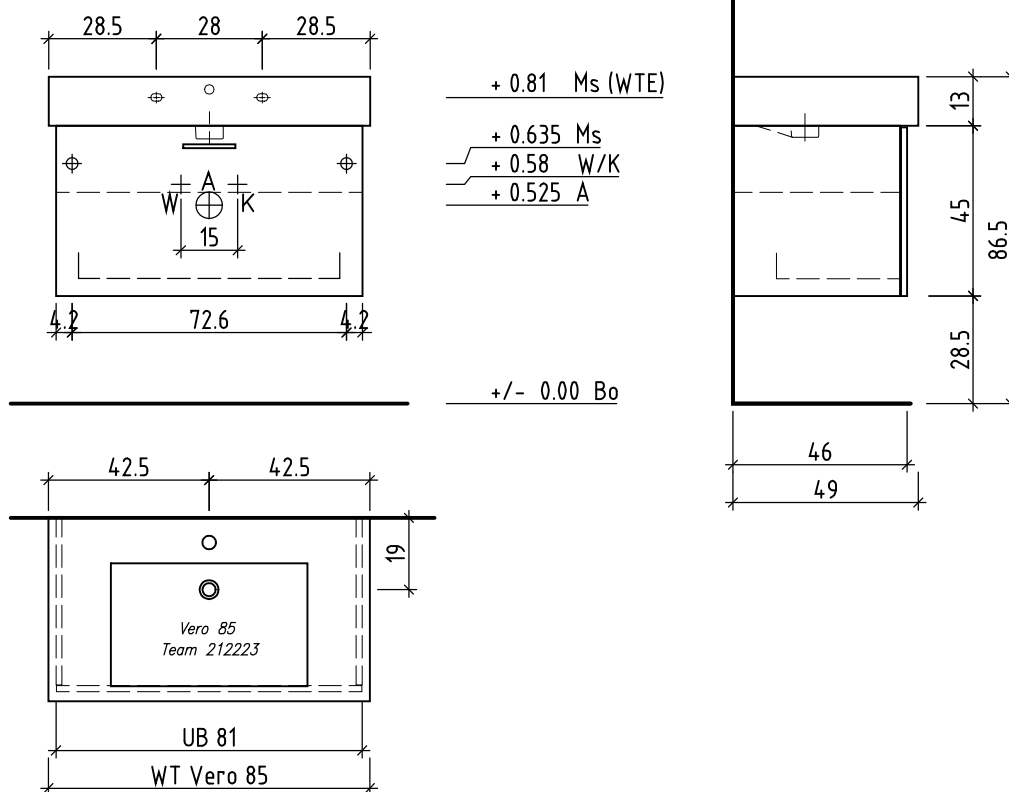

LOOSLI

www.loosli-badmoebel.ch

Sanitär:
Installateur:
Installatore:

Artikel
Article **287461**
Articolo
Ausgabe
Edition **1-2021**
Edizione

Objekt:
Chantier:
Cantiere:

Unterbau Vanity Vero Easy
Élément inférieur Vanity Vero Easy
Elemento inferiore Vanity Vero Easy

Auftrag:
Commande:
Ordinazione:

Copyright by: Loosli Badmöbel AG
Gewerbstrasse
CH-4954 Wyssachen BE
Tel. 062/ 957 10 40
Fax 062/ 957 10 38
www.loosli-badmoebel.ch

Farbe:
Couleur:
Colore:

Griff/Griffleiste:
Poignée/Profile de poignée:
Maniglia/Profilo di maniglia:

Bemerkungen / Remarques / Notizie

Gut zur Ausführung / Bon pour exécution / Approvare
Datum:
Date:
Data:
Unterschrift:
Signature:
Firma:

Die Massangaben in Zentimeter und Meter verstehen sich unter Vorbehalt der Werkstoleranzen, eventuell späterer Änderungen sowie weiterer Montagemöglichkeiten. Die Haftung für Folgen fehlerhafter oder unvollständiger Massangaben ist ausgeschlossen (Art. 100 OR).

Les dimensions en centimètre et mètre s'entendent sous réserve des tolérances d'usine, d'éventuelles modifications ultérieures, de même que de nouvelles possibilités de montage. La responsabilité ne peut être engagée en cas de cotes manquantes ou erronées (CD art. 100).

Le dimensioni in centimetro e metro s'intendono fatte salve le tolleranze di fabbricazione, le eventuali modifiche successive e le ulteriori alternative di montaggio. Si declina qualsiasi responsabilità per le conseguenze legate a dimensioni errate o incomplete (art. 100 CO).