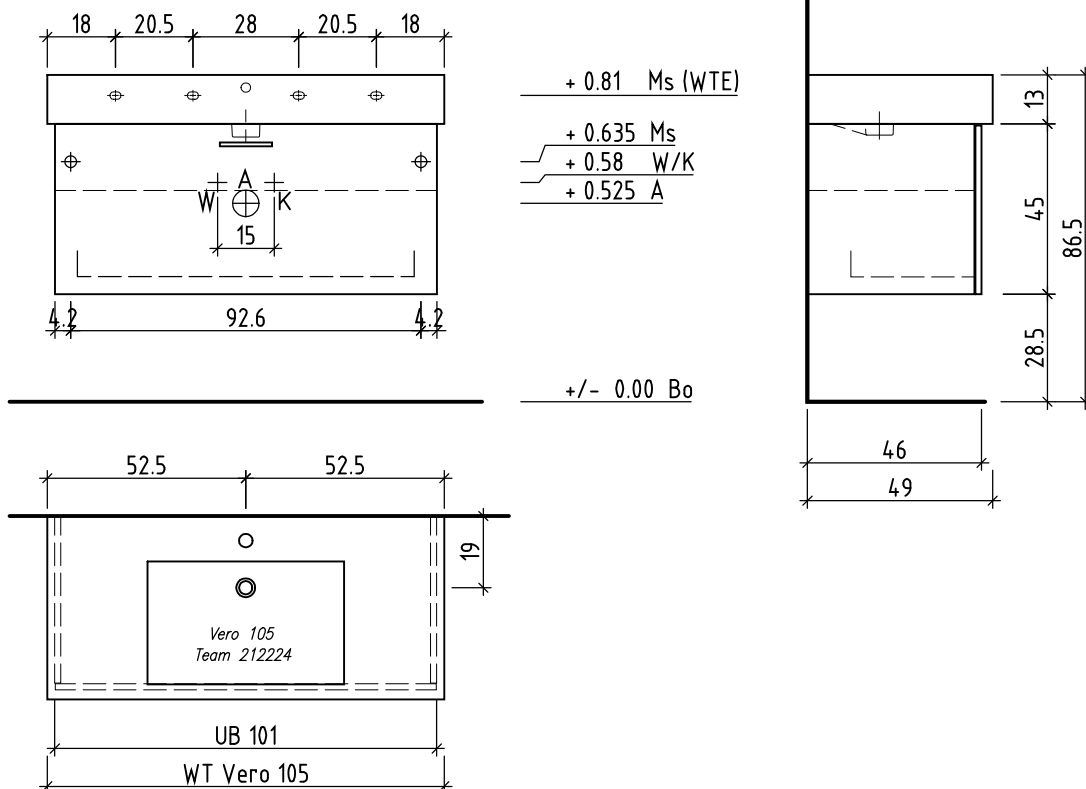

LOOSLI

www.loosli-badmöbel.ch

Artikel
Article **287463**
Articolo

Ausgabe
Edition **1-2021**
Edizione

Sanitär:
Installateur:
Installatore:

Objekt:
Chantier:
Cantiere:

Unterbau Vanity Vero Easy
Élément inférieur Vanity Vero Easy
Elemento inferiore Vanity Vero Easy

Auftrag:
Commande:
Ordinazione:

Copyright by: Loosli Badmöbel AG
Gewerbstrasse
CH-4954 Wyssachen BE

Tel. 062/ 957 10 40
Fax 062/ 957 10 38
www.loosli-badmöbel.ch

Farbe:
Couleur:
Colore:

Griff/Griffleiste:
Poignée/Profile de poignée:
Maniglia/Profilo di maniglia:

Bemerkungen / Remarques / Notizie

Gut zur Ausführung / Bon pour exécution / Approvare
Datum: _____
Date: _____
Data: _____

Unterschrift: _____
Signature: _____
Firma: _____

Die Massangaben in Zentimeter und Meter verstehen sich unter Vorbehalt der Werkstoleranzen, eventuell späterer Änderungen sowie weiterer Montagemöglichkeiten. Die Haftung für Folgen fehlerhafter oder unvollständiger Massangaben ist ausgeschlossen (Art. 100 OR).

Les dimensions en centimètre et mètre s'entendent sous réserve des tolérances d'usine, d'éventuelles modifications ultérieures, de même que de nouvelles possibilités de montage. La responsabilité ne peut être engagée en cas de cotes manquantes ou erronées (CD art. 100).

Le dimensioni in centimetro e metro s'intendono fatte salve le tolleranze di fabbricazione, le eventuali modifiche successive e le ulteriori alternative di montaggio. Si declina qualsiasi responsabilità per le conseguenze legate a dimensioni errate o incomplete (art. 100 CO).