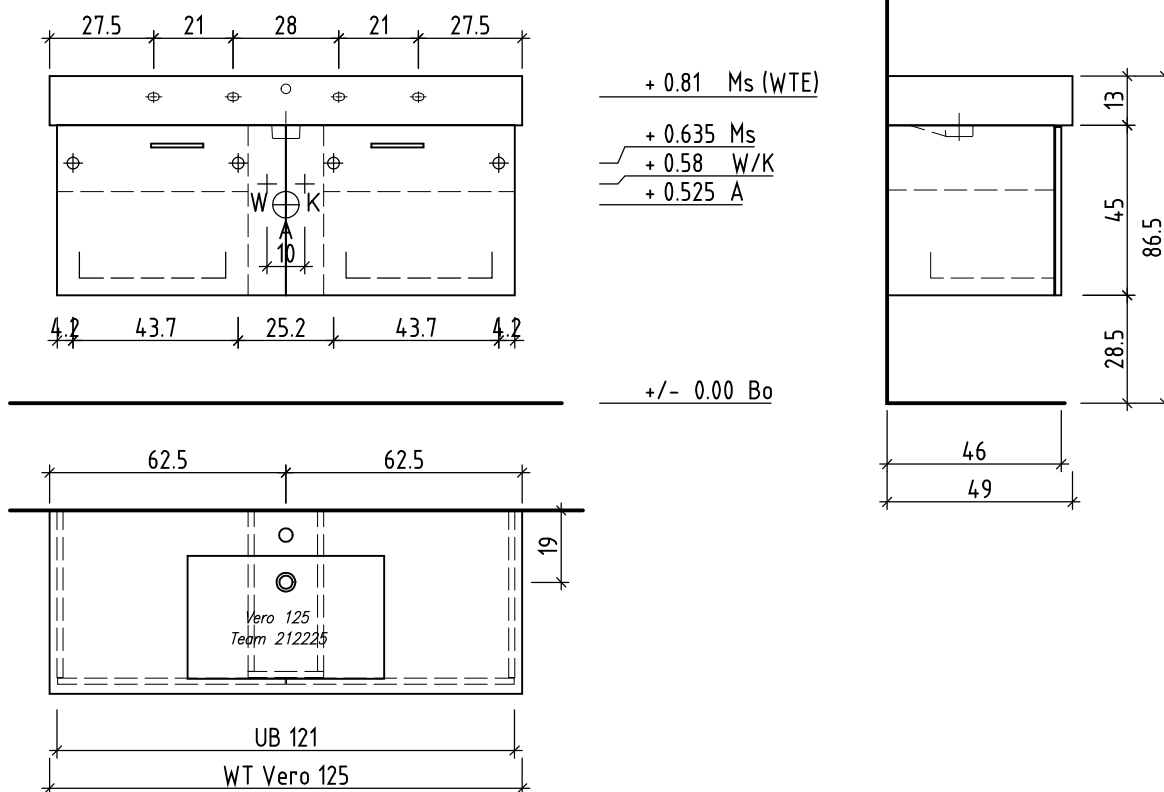

LOOSLI

www.loosli-badmoebel.ch

Sanitär:
Installateur:
Installatore:

Artikel
Article **287466** Ausgabe
Edition **1-2021**
Articolo Edizione

Objekt:
Chantier:
Cantiere:

Unterbau Vanity Vero Easy
Élément inférieur Vanity Vero Easy
Elemento inferiore Vanity Vero Easy

Auftrag:
Commande:
Ordinazione:

Copyright by: Loosli Badmöbel AG
Gewerbstrasse
CH-4954 Wyssachen BE
Tel. 062/ 957 10 40
Fax 062/ 957 10 38
www.loosli-badmoebel.ch

Farbe:
Couleur:
Colore:

Griff/Griffleiste:
Poignée/Profile de poignée:
Maniglia/Profilo di maniglia:

Bemerkungen / Remarques / Notizie

Gut zur Ausführung / Bon pour exécution / Approvare
Datum: _____ Unterschrift: _____
Date: _____ Signature: _____
Data: _____ Firma: _____

Die Massangaben in Zentimeter und Meter verstehen sich unter Vorbehalt der Werkstoleranzen, eventuell späterer Änderungen sowie weiterer Montagemöglichkeiten. Die Haftung für Folgen fehlerhafter oder unvollständiger Massangaben ist ausgeschlossen (Art. 100 OR).

Les dimensions en centimètre et mètre s'entendent sous réserve des tolérances d'usine, d'éventuelles modifications ultérieures, de même que de nouvelles possibilités de montage. La responsabilité ne peut être engagée en cas de cotes manquantes ou erronées (CD art. 100).

Le dimensioni in centimetro e metro s'intendono fatte salve le tolleranze di fabbricazione, le eventuali modifiche successive e le ulteriori alternative di montaggio. Si declina qualsiasi responsabilità per le conseguenze legate a dimensioni errate o incomplete (art. 100 CO).