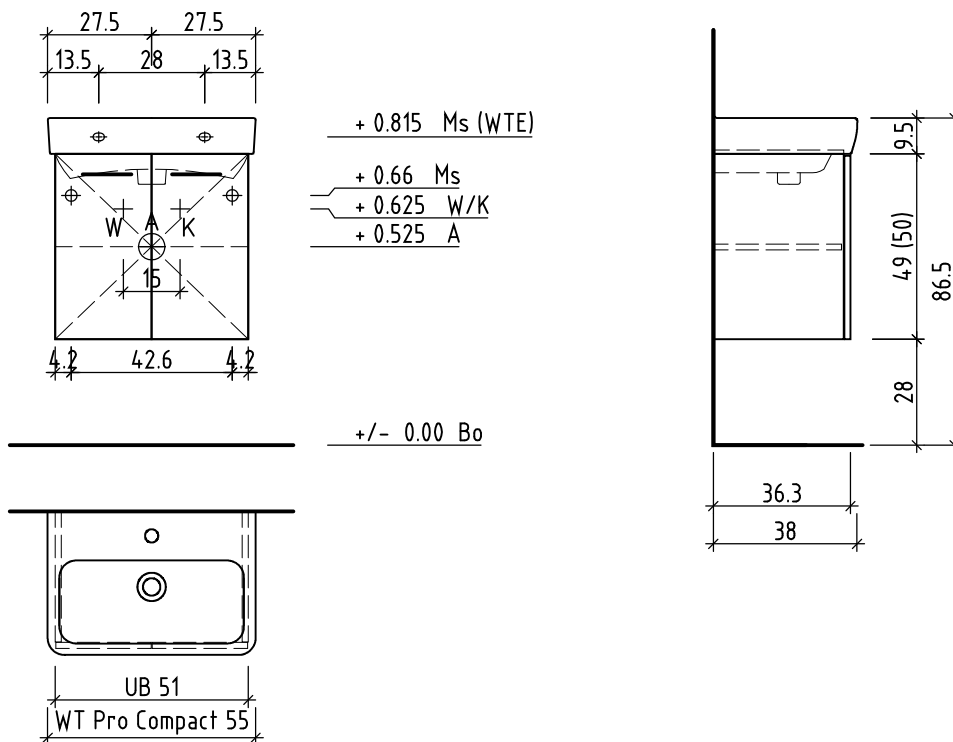

LOOSLI

www.loosli-badmöbel.ch

Artikel
Article
Articolo

287469

Ausgabe
Edition
Edizione

1-2021

Objekt:
Chantier:
Cantiere:

Unterbau Vanity Pro S Compact
Élément inférieur Vanity Pro S Compact
Elemento inferiore Vanity Pro S Compact

Auftrag:
Commande:
Ordinazione:

Copyright by: Loosli Badmöbel AG
Gewerbstrasse
CH-4954 Wyssachen BE

Tel. 062/ 957 10 40
Fax 062/ 957 10 38
www.loosli-badmöbel.ch

Farbe:
Couleur:
Colore:

Griff/Griffleiste:
Poignée/Profile de poignée:
Maniglia/Profilo di maniglia:

Gut zur Ausführung / Bon pour exécution / Approvare

Datum: _____
Date: _____
Data: _____

Unterschrift: _____
Signature: _____
Firma: _____

Les dimensions en centimètre et mètre s'entendent sous réserve des tolérances d'usine, d'éventuelles modifications ultérieures, de même que de nouvelles possibilités de montage. La responsabilité ne peut être engagée en cas de cotes manquantes ou erronées (CD art. 100).

Le dimensioni in centimetro e metro s'intendono fatte salve le tolleranze di fabbricazione, le eventuali modifiche successive e le ulteriori alternative di montaggio. Si declina qualsiasi responsabilità per le conseguenze legate a dimensioni errate o incomplete (art. 100 CO).