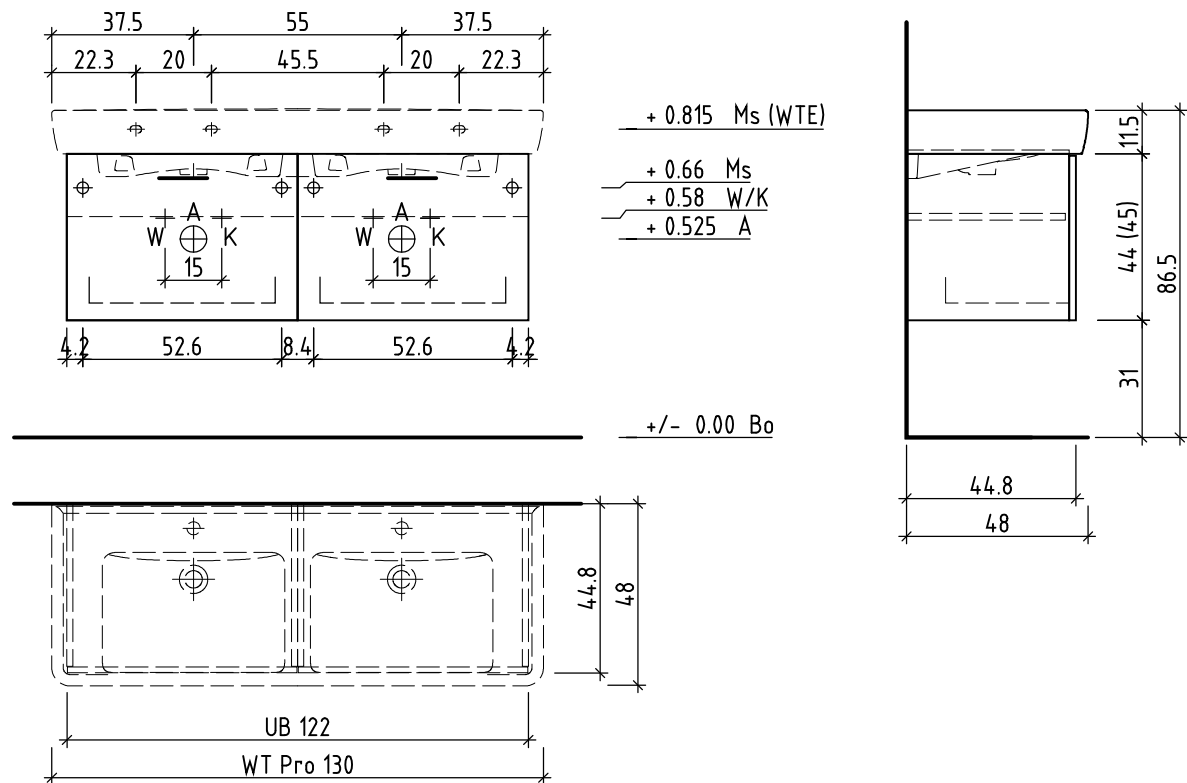

LOOSLI

www.loosli-badmöbel.ch

Artikel
Article
Articolo

287485

Ausgabe
Edition
Edizione

1-2021

Objekt:
Chantier:
Cantiere:

Unterbau Vanity Pro Easy
Élément inférieur Vanity Pro Easy
Elemento inferiore Vanity Pro Easy

Auftrag:
Commande:
Ordinazione:

Copyright by: Loosli Badmöbel AG
Gewerbstrasse
CH-4954 Wyssachen BE

Tel. 062/ 957 10 40
Fax 062/ 957 10 38
www.loosli-badmöbel.ch

Farbe:
Couleur:
Colore:

Griff/Griffleiste:
Poignée/Profile de poignée:
Maniglia/Profilo di maniglia:

+/- 0.00 B0

Gut zur Ausführung / Bon pour exécution / Approvare

Datum: _____
Date: _____
Data: _____

Unterschrift: _____
Signature: _____
Firma: _____

Les dimensions en centimètre et mètre s'entendent sous réserve des tolérances d'usine, d'éventuelles modifications ultérieures, de même que de nouvelles possibilités de montage. La responsabilité ne peut être engagée en cas de cotes manquantes ou erronées (CD art. 100).

Le dimensioni in centimetro e metro s'intendono fatte salve le tolleranze di fabbricazione, le eventuali modifiche successive e le ulteriori alternative di montaggio. Si declina qualsiasi responsabilità per le conseguenze legate a dimensioni errate o incomplete (art. 100 CO).