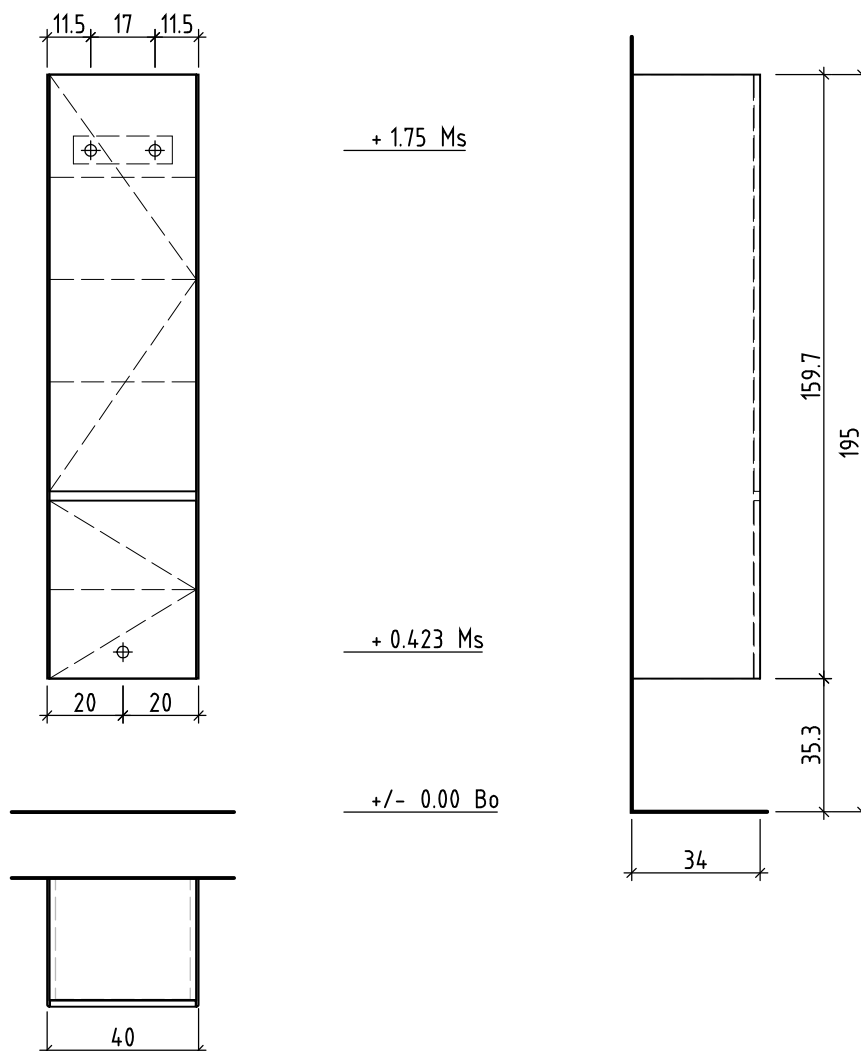

Bemerkungen / Remarques / Notizie	Gut zur Ausführung / Bon pour exécution / Approvare Datum: _____ Date: _____ Data: _____
	Unterschrift: _____ Signature: _____ Firma: _____

Die Massangaben in Zentimeter und Meter verstehen sich unter Vorbehalt der Werkstoleranzen, eventuell späterer Änderungen sowie weiterer Montagemöglichkeiten. Die Haftung für Folgen fehlerhafter oder unvollständiger Massangaben ist ausgeschlossen (Art. 100 OR).

Les dimensions en centimètre et mètre s'entendent sous réserve des tolérances d'usine, d'éventuelles modifications ultérieures, de même que de nouvelles possibilités de montage. La responsabilité ne peut être engagée en cas de cotes manquantes ou erronées (CD art. 100).

Le dimensioni in centimetro e metro s'intendono fatte salve le tolleranze di fabbricazione, le eventuali modifiche successive e le ulteriori alternative di montaggio. Si declina qualsiasi responsabilità per le conseguenze legate a dimensioni errate o incomplete (art. 100 CO).