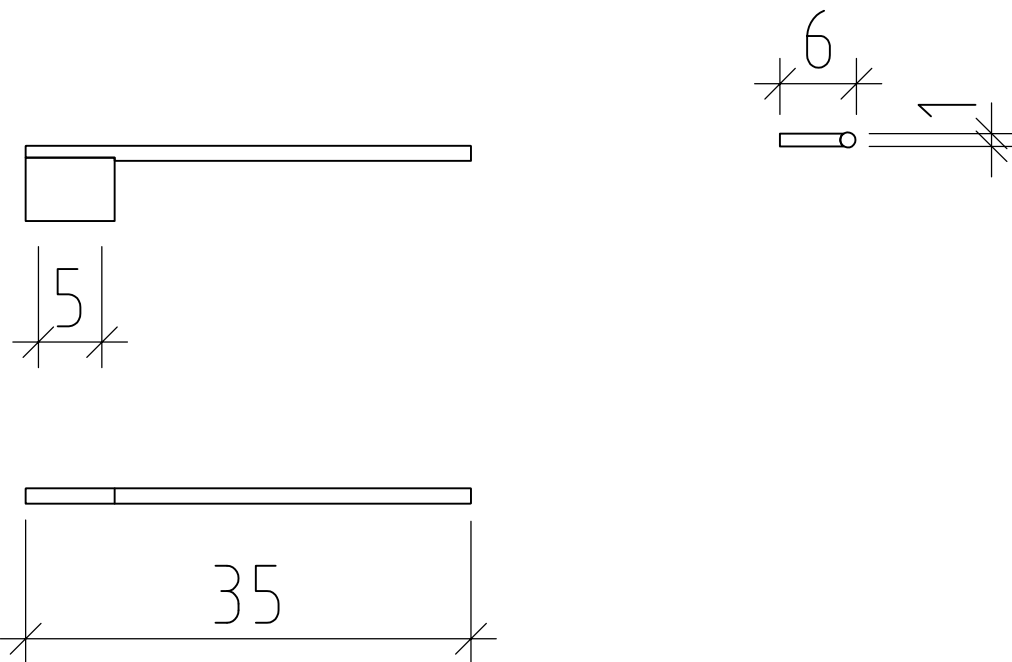

Sanitär:
Installateur:
Installatore:

Artikel **287984** Ausgabe
Article Edition **1-2019**
Articolo Edizione

Objekt:
Chantier:
Cantiere:

Handtuchhalter Largo 35 cm
Porte-serviette Largo 35 cm
Portasciugamani Largo 35 cm

Auftrag:
Commande:
Ordinazione:

Copyright by: Loosli Badmöbel AG Tel. 062/ 957 10 40
Gewerbestrasse Fax 062/ 957 10 38
CH-4954 Wyssachen BE www.loosli-badmöbel.ch

Farbe:
Couleur:
Colore:

Griff/Griffleiste:
Poignée/Profile de poignée:
Maniglia/Profilo di maniglia:

Bemerkungen / Remarques / Notizie

Gut zur Ausführung / Bon pour exécution / Approvare

Datum: Unterschrift:
Date: Signature:
Data: Firma:

Die Massangaben in Zentimeter und Meter verstehen sich unter Vorbehalt der Werkstoleranzen, eventuell späterer Änderungen sowie weiterer Montagemöglichkeiten. Die Haftung für Folgen fehlerhafter oder unvollständiger Massangaben ist ausgeschlossen (Art. 100 OR).

Les dimensions en centimètre et mètre s'entendent sous réserve des tolérances d'usine, d'éventuelles modifications ultérieures, de même que de nouvelles possibilités de montage. La responsabilité ne peut être engagée en cas de cotes manquantes ou erronées (CD art. 100).

Le dimensioni in centimetro e metro s'intendono fatte salve le tolleranze di fabbricazione, le eventuali modifiche successive e le ulteriori alternative di montaggio. Si declina qualsiasi responsabilità per le conseguenze legate a dimensioni errate o incomplete (art. 100 CO).