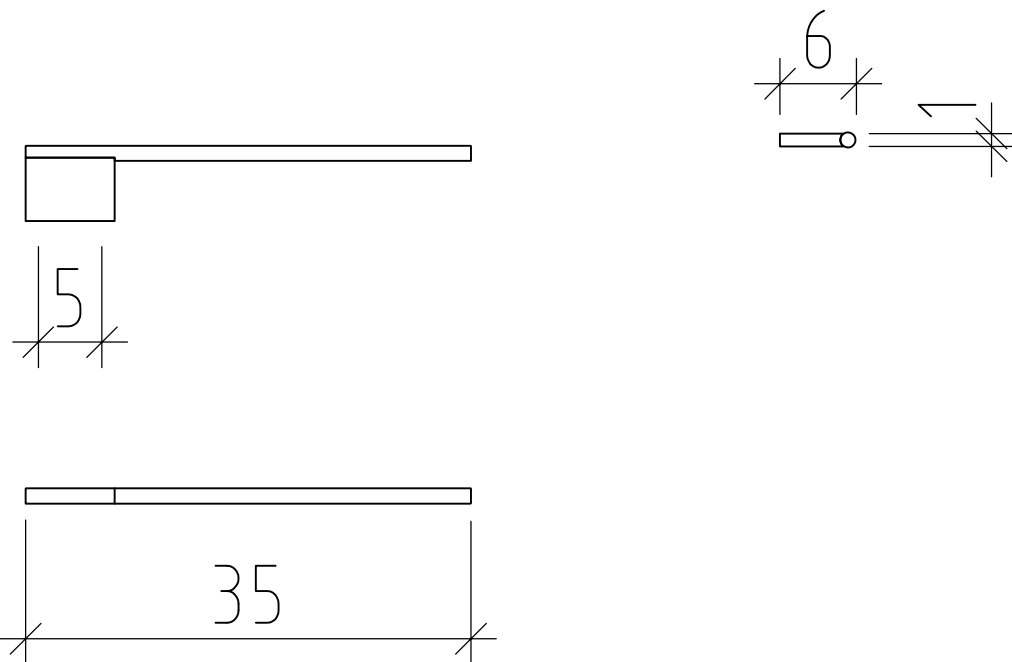

Sanitär:
Installateur:
Installatore:

Artikel
Article
Articolo

287985

Ausgabe
Edition
Edizione

1-2019

Objekt:
Chantier:
Cantiere:

Handtuchhalter Largo 35 cm
Porte-serviette Largo 35 cm
Portasciugamani Largo 35 cm

Auftrag:
Commande:
Ordinazione:

Copyright by: Loosli Badmöbel AG
Gewerbestrasse
CH-4954 Wyssachen BE

Tel. 062/ 957 10 40
Fax 062/ 957 10 38
www.loosli-badmöbel.ch

Farbe:
Couleur:
Colore:

Griff/Griffleiste:
Poignée/Profile de poignée:
Maniglia/Profilo di maniglia:

Bemerkungen / Remarques / Notizie

Gut zur Ausführung / Bon pour exécution / Approvare

Datum:
Date:
Data:

Unterschrift:
Signature:
Firma:

Die Massangaben in Zentimeter und Meter verstehen sich unter Vorbehalt der Werkstoleranzen, eventuell späterer Änderungen sowie weiterer Montagemöglichkeiten. Die Haftung für Folgen fehlerhafter oder unvollständiger Massangaben ist ausgeschlossen (Art. 100 OR).

Les dimensions en centimètre et mètre s'entendent sous réserve des tolérances d'usine, d'éventuelles modifications ultérieures, de même que de nouvelles possibilités de montage. La responsabilité ne peut être engagée en cas de cotes manquantes ou erronées (CD art. 100).

Le dimensioni in centimetro e metro s'intendono fatte salve le tolleranze di fabbricazione, le eventuali modifiche successive e le ulteriori alternative di montaggio. Si declina qualsiasi responsabilità per le conseguenze legate a dimensioni errate o incomplete (art. 100 CO).