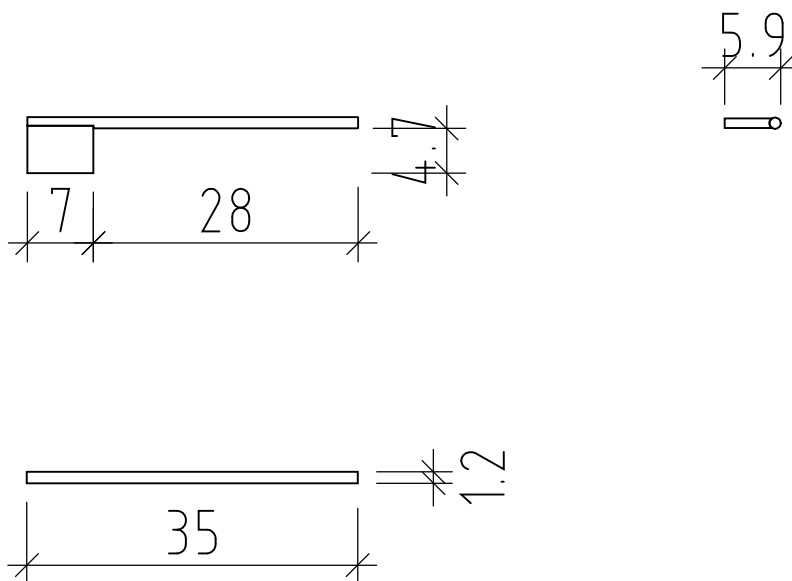

LOOSLI

www.loosli.swiss

Artikel
Article **287986**
Articolo

Ausgabe
Edition **1-2024**
Edizione

Objekt:
Chantier:
Cantiere:

Handtuchhalter Largo 35
Porte-serviette Largo 35
Portasciugamani Largo 35

Auftrag:
Commande:
Ordinazione:

Copyright by: Loosli Badmöbel AG
Gewerbstrasse
CH-4954 Wyssachen BE

Tel. 062/ 957 10 40
Fax 062/ 957 10 38
www.loosli.swiss

Farbe:
Couleur:
Colore:

Griff/Griffleiste:
Poignée/Profile de poignée:
Maniglia/Profilo di maniglia:

Bemerkungen / Remarques / Notizie

Gut zur Ausführung / Bon pour exécution / Approvare

Datum: _____
Date: _____
Data: _____

Unterschrift: _____
Signature: _____
Firma: _____

Die Massangaben in Zentimeter und Meter verstehen sich unter Vorbehalt der Werkstoleranzen, eventuell späterer Änderungen sowie weiterer Montagemöglichkeiten. Die Haftung für Folgen fehlerhafter oder unvollständiger Massangaben ist ausgeschlossen (Art. 100 OR).

Les dimensions en centimètre et mètre s'entendent sous réserve des tolérances d'usine, d'éventuelles modifications ultérieures, de même que de nouvelles possibilités de montage. La responsabilité ne peut être engagée en cas de cotes manquantes ou erronées (CD art. 100).

Le dimensioni in centimetro e metro s'intendono fatte salve le tolleranze di fabbricazione, le eventuali modifiche successive e le ulteriori alternative di montaggio. Si declina qualsiasi responsabilità per le conseguenze legate a dimensioni errate o incomplete (art. 100 CO).