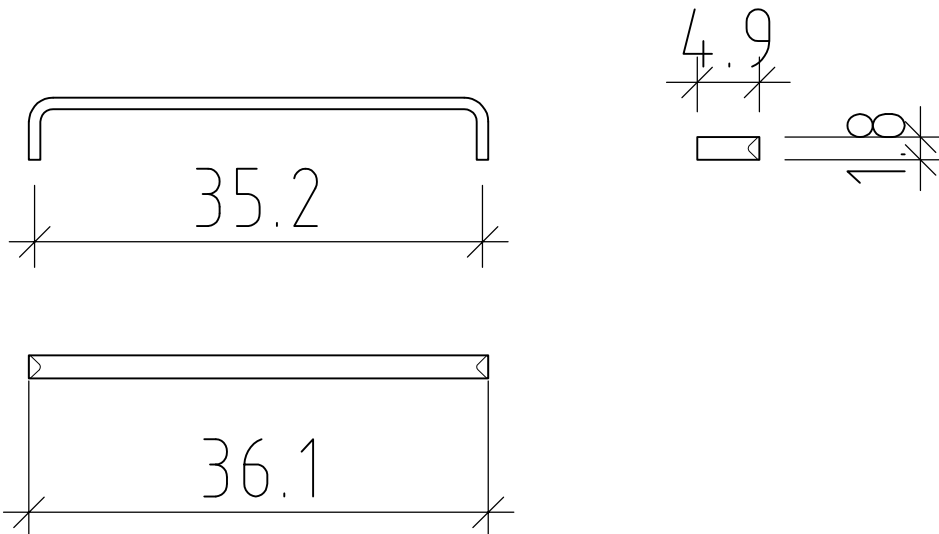

Sanitär:
Installateur:
Installatore:

Artikel
Article
Articolo

287990

Ausgabe
Edition
Edizione

1-2019

Objekt:
Chantier:
Cantiere:

Handtuchhalter Ondo 36.1 cm
Porte-serviette Ondo 36.1 cm
Portasciugamani Ondo 36.1 cm

Auftrag:
Commande:
Ordinazione:

Copyright by: Loosli Badmöbel AG
Gewerbestrasse
CH-4954 Wyssachen BE

Tel. 062/ 957 10 40
Fax 062/ 957 10 38
www.loosli-badmöbel.ch

Farbe:
Couleur:
Colore:

Griff/Griffleiste:
Poignée/Profile de poignée:
Maniglia/Profilo di maniglia:

Bemerkungen / Remarques / Notizie

Gut zur Ausführung / Bon pour exécution / Approvare

Datum:
Date:
Data:

Unterschrift:
Signature:
Firma:

Die Massangaben in Zentimeter und Meter verstehen sich unter Vorbehalt der Werkstoleranzen, eventuell späterer Änderungen sowie weiterer Montagemöglichkeiten. Die Haftung für Folgen fehlerhafter oder unvollständiger Massangaben ist ausgeschlossen (Art. 100 OR).

Les dimensions en centimètre et mètre s'entendent sous réserve des tolérances d'usine, d'éventuelles modifications ultérieures, de même que de nouvelles possibilités de montage. La responsabilité ne peut être engagée en cas de cotes manquantes ou erronées (CD art. 100).

Le dimensioni in centimetro e metro s'intendono fatte salve le tolleranze di fabbricazione, le eventuali modifiche successive e le ulteriori alternative di montaggio. Si declina qualsiasi responsabilità per le conseguenze legate a dimensioni errate o incomplete (art. 100 CO).