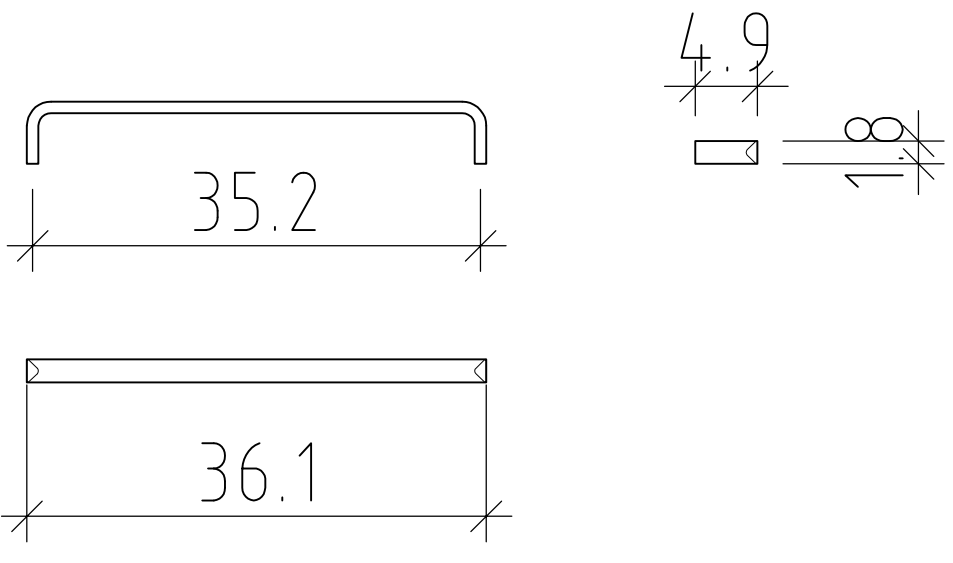

Sanitär: Installateur: Installatore:	Artikel Article Articolo	<b>287991</b>	Ausgabe Edition Edizione	<b>1-2019</b>
Objekt: Chantier: Cantiere:	Handtuchhalter Ondo 36.1 cm Porte-serviette Ondo 36.1 cm Portasciugamani Ondo 36.1 cm			
Auftrag: Commande: Ordinazione:	Copyright by:	Loosli Badmöbel AG Gewerbstrasse CH-4954 Wyssachen BE	Tel. 062/ 957 10 40 Fax 062/ 957 10 38 www.loosli-badmöbel.ch	
Farbe: Couleur: Colore:	Griff/Griffleiste: Poignée/Profile de poignée: Maniglia/Profilo di maniglia:			

Bemerkungen / Remarques / Notizie	Gut zur Ausführung / Bon pour exécution / Approvare
	Datum: _____ Date: _____ Data: _____
	Unterschrift: _____ Signature: _____ Firma: _____

Die Massangaben in Zentimeter und Meter verstehen sich unter Vorbehalt der Werkstoleranzen, eventuell späterer Änderungen sowie weiterer Montagemöglichkeiten. Die Haftung für Folgen fehlerhafter oder unvollständiger Massangaben ist ausgeschlossen (Art. 100 OR).

Les dimensions en centimètre et mètre s'entendent sous réserve des tolérances d'usine, d'éventuelles modifications ultérieures, de même que de nouvelles possibilités de montage. La responsabilité ne peut être engagée en cas de cotes manquantes ou erronées (CD art. 100).

Le dimensioni in centimetro e metro s'intendono fatte salve le tolleranze di fabbricazione, le eventuali modifiche successive e le ulteriori alternative di montaggio. Si declina qualsiasi responsabilità per le conseguenze legate a dimensioni errate o incomplete (art. 100 CO).