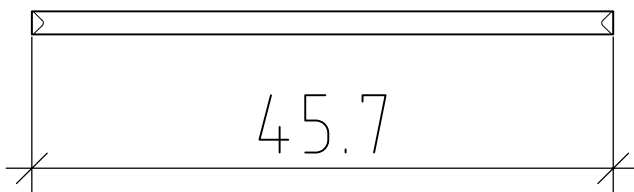

Sanitär: Installateur: Installatore:	Artikel Article Articolo	287993	Ausgabe Edition Edizione	1-2019
Objekt: Chantier: Cantiere:	Handtuchhalter Ondo 45.7 cm Porte-serviette Ondo 45.7 cm Portasciugamani Ondo 45.7 cm			
Auftrag: Commande: Ordinazione:	Copyright by:	Loosli Badmöbel AG Gewerbstrasse CH-4954 Wyssachen BE	Tel. 062/ 957 10 40 Fax 062/ 957 10 38 www.loosli-badmöbel.ch	
Farbe: Couleur: Colore:	Griff/Griffleiste: Poignée/Profile de poignée: Maniglia/Profilo di maniglia:			