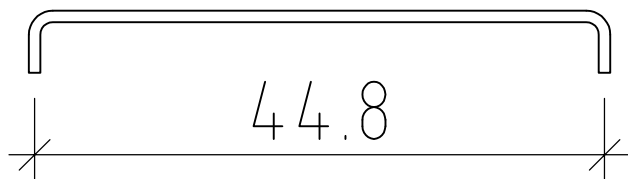

Sanitär: Installateur: Installatore:	Artikel Article Articolo	287993	Ausgabe Edition Edizione	1-2019
Objekt: Chantier: Cantiere:	Handtuchhalter Ondo 45.7 cm Porte-serviette Ondo 45.7 cm Portasciugamani Ondo 45.7 cm			
Auftrag: Commande: Ordinazione:	Copyright by:	Loosli Badmöbel AG Gewerbstrasse CH-4954 Wyssachen BE	Tel. 062/ 957 10 40 Fax 062/ 957 10 38 www.loosli-badmöbel.ch	
Farbe: Couleur: Colore:	Griff/Griffleiste: Poignée/Profile de poignée: Maniglia/Profilo di maniglia:			

Les dimensions en centimètre et mètre s'entendent sous réserve des tolérances d'usine, d'éventuelles modifications ultérieures, de même que de nouvelles possibilités de montage. La responsabilité ne peut être engagée en cas de cotes manquantes ou erronées (CD art. 100).