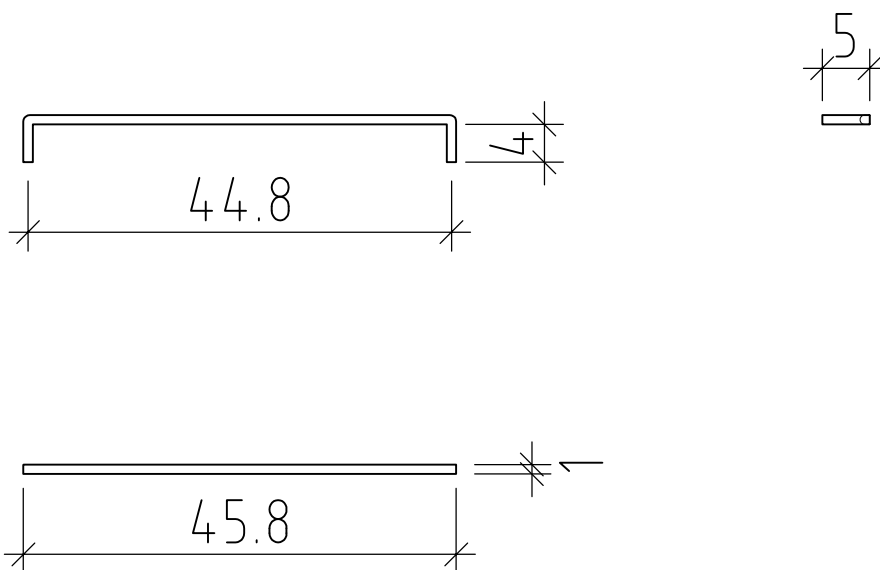

LOOSLI

www.loosli-badmöbel.ch

Sanitär:
Installateur:
Installatore:

Artikel **288000** Ausgabe
Article **288000** Edition **1-2021**
Articolo **288000** Edizione

Objekt:
Chantier:
Cantiere:

Handtuchhalter Pro 45,8
Porte-serviette Pro 45,8
Portasciugamani Pro 45,8

Auftrag:
Commande:
Ordinazione:

Copyright by: Loosli Badmöbel AG
Gewerbstrasse
CH-4954 Wyssachen BE
Tel. 062/ 957 10 40
Fax 062/ 957 10 38
www.loosli-badmöbel.ch

Farbe:
Couleur:
Colore:

Griff/Griffleiste:
Poignée/Profile de poignée:
Maniglia/Profilo di maniglia:

Bemerkungen / Remarques / Notizie

Gut zur Ausführung / Bon pour exécution / Approvare
Datum: Unterschrift:
Date: Signature:
Data: Firma:

Die Massangaben in Zentimeter und Meter verstehen sich unter Vorbehalt der Werkstoleranzen, eventuell späterer Änderungen sowie weiterer Montagemöglichkeiten. Die Haftung für Folgen fehlerhafter oder unvollständiger Massangaben ist ausgeschlossen (Art. 100 OR).

Les dimensions en centimètre et mètre s'entendent sous réserve des tolérances d'usine, d'éventuelles modifications ultérieures, de même que de nouvelles possibilités de montage. La responsabilité ne peut être engagée en cas de cotes manquantes ou erronées (CD art. 100).

Le dimensioni in centimetro e metro s'intendono fatte salve le tolleranze di fabbricazione, le eventuali modifiche successive e le ulteriori alternative di montaggio. Si declina qualsiasi responsabilità per le conseguenze legate a dimensioni errate o incomplete (art. 100 CO).