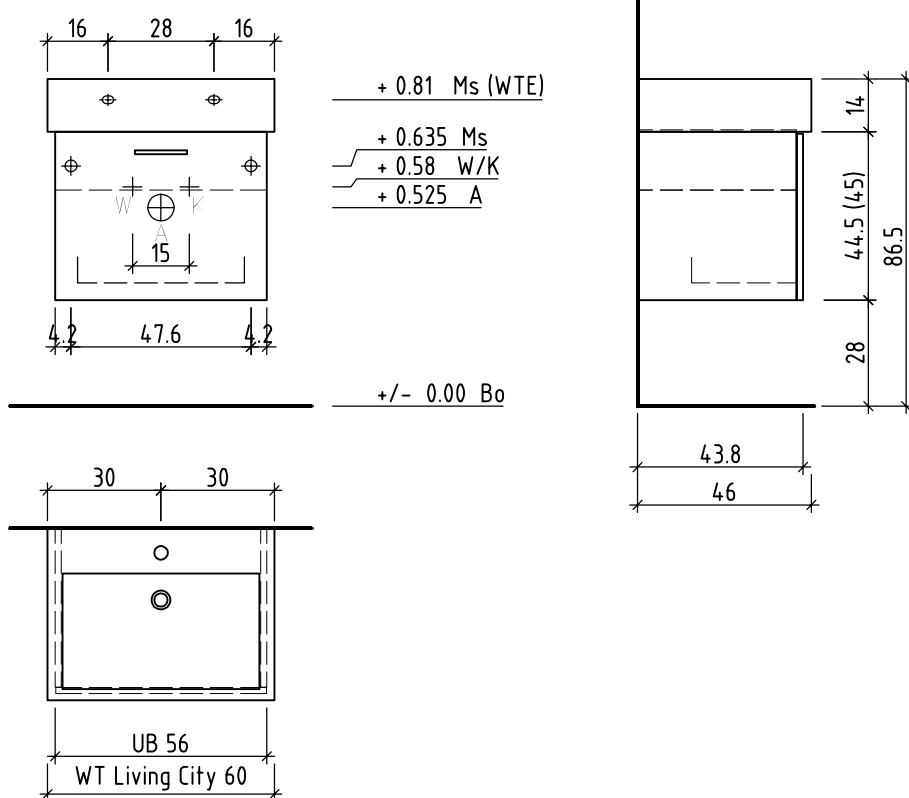

LOOSLI

www.loosli-badmöbel.ch

Sanitär:
Installateur:
Installatore:

Artikel
Article **288002**
Articolo
Ausgabe
Edition **1-2020**
Edizione

Objekt:
Chantier:
Cantiere:

Unterbau Vanity-Living City Easy
Élément inférieur Vanity-Living City Easy
Elemento inferiore Vanity-Living City Easy

Auftrag:
Commande:
Ordinazione:

Copyright by: Loosli Badmöbel AG
Gewerbstrasse
CH-4954 Wyssachen BE
Tel. 062/ 957 10 40
Fax 062/ 957 10 38
www.loosli-badmöbel.ch

Farbe:
Couleur:
Colore:

Griff/Griffleiste:
Poignée/Profile de poignée:
Maniglia/Profilo di maniglia:

Bemerkungen / Remarques / Notizie

Gut zur Ausführung / Bon pour exécution / Approvare
Datum: Unterschrift:
Date: Signature:
Data: Firma:

Die Massangaben in Zentimeter und Meter verstehen sich unter Vorbehalt der Werkstoleranzen, eventuell späterer Änderungen sowie weiterer Montagemöglichkeiten. Die Haftung für Folgen fehlerhafter oder unvollständiger Massangaben ist ausgeschlossen (Art. 100 OR).

Les dimensions en centimètre et mètre s'entendent sous réserve des tolérances d'usine, d'éventuelles modifications ultérieures, de même que de nouvelles possibilités de montage. La responsabilité ne peut être engagée en cas de cotes manquantes ou erronées (CD art. 100).

Le dimensioni in centimetro e metro s'intendono fatte salve le tolleranze di fabbricazione, le eventuali modifiche successive e le ulteriori alternative di montaggio. Si declina qualsiasi responsabilità per le conseguenze legate a dimensioni errate o incomplete (art. 100 CO).