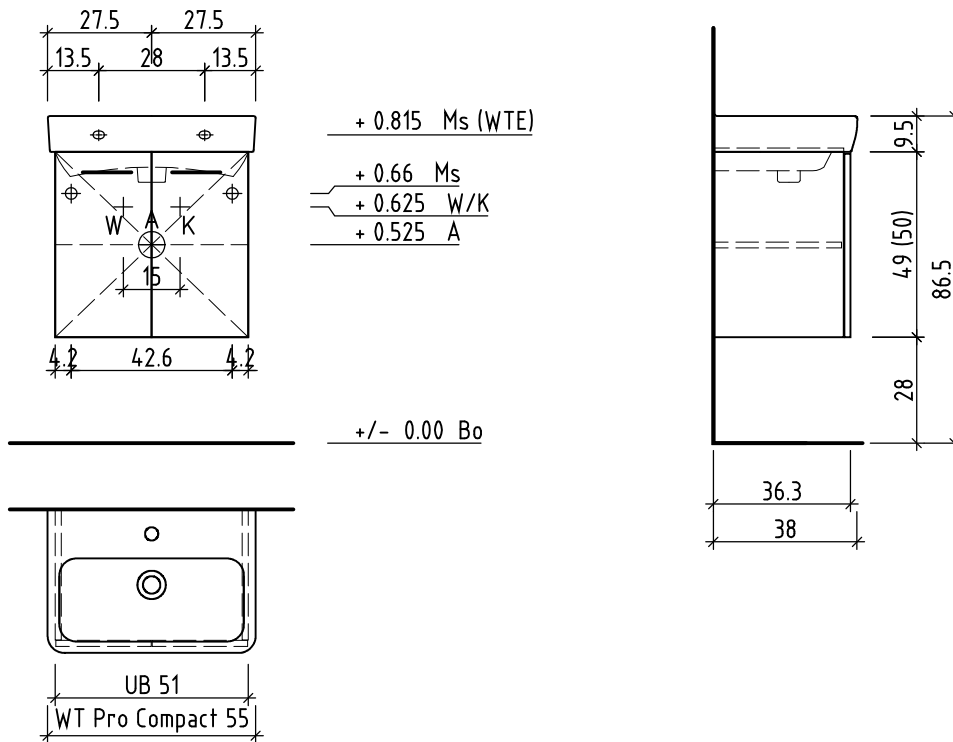

LOOSLI

www.loosli-badmöbel.ch

Artikel
Article
Articolo

288023

Ausgabe
Edition
Edizione

1-2020

Objekt:
Chantier:
Cantiere:

Unterbau Vanity Pro S Compact
Élément inférieur Vanity Pro S Compact
Elemento inferiore Vanity Pro S Compact

Auftrag:
Commande:
Ordinazione:

Copyright by: Loosli Badmöbel AG
Gewerbstrasse
CH-4954 Wyssachen BE

Tel. 062/ 957 10 40
Fax 062/ 957 10 38
www.loosli-badmöbel.ch

Farbe:
Couleur:
Colore:

Griff/Griffleiste:
Poignée/Profile de poignée:
Maniglia/Profilo di maniglia:

Bemerkungen / Remarques / Notizie

Gut zur Ausführung / Bon pour exécution / Approvare
Datum: _____
Date: _____
Data: _____

Unterschrift: _____
Signature: _____
Firma: _____

Die Massangaben in Zentimeter und Meter verstehen sich unter Vorbehalt der Werkstoleranzen, eventuell späterer Änderungen sowie weiterer Montagemöglichkeiten. Die Haftung für Folgen fehlerhafter oder unvollständiger Massangaben ist ausgeschlossen (Art. 100 OR).

Les dimensions en centimètre et mètre s'entendent sous réserve des tolérances d'usine, d'éventuelles modifications ultérieures, de même que de nouvelles possibilités de montage. La responsabilité ne peut être engagée en cas de cotes manquantes ou erronées (CD art. 100).

Le dimensioni in centimetro e metro s'intendono fatte salve le tolleranze di fabbricazione, le eventuali modifiche successive e le ulteriori alternative di montaggio. Si declina qualsiasi responsabilità per le conseguenze legate a dimensioni errate o incomplete (art. 100 CO).