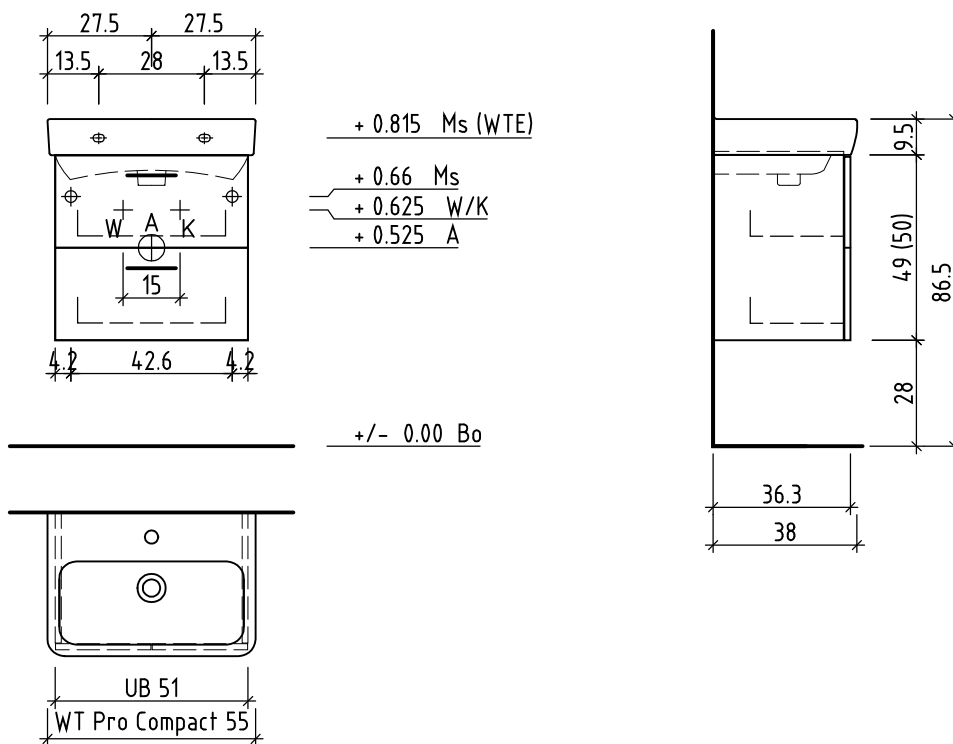

LOOSLI

www.loosli.swiss

Sanitär:
Installateur:
Installatore:

Artikel
Article **288027**
Articolo

Ausgabe
Edition **1-2024**
Edizione

Objekt:
Chantier:
Cantiere:

Unterbau Vanity Pro S Compact
Élément inférieur Vanity Pro S Compact
Elemento inferiore Vanity Pro S Compact

Auftrag:
Commande:
Ordinazione:

Copyright by: Loosli Badmöbel AG
Gewerbstrasse
CH-4954 Wyssachen BE
Tel. 062/ 957 10 40
Fax 062/ 957 10 38
www.loosli.swiss

Farbe:
Couleur:
Colore:

Griff/Griffleiste:
Poignée/Profile de poignée:
Maniglia/Profilo di maniglia:

Bemerkungen / Remarques / Notizie

Gut zur Ausführung / Bon pour exécution / Approvare

Datum:
Date:
Data:

Unterschrift:
Signature:
Firma:

Die Massangaben in Zentimeter und Meter verstehen sich unter Vorbehalt der Werkstoleranzen, eventuell späterer Änderungen sowie weiterer Montagemöglichkeiten. Die Haftung für Folgen fehlerhafter oder unvollständiger Massangaben ist ausgeschlossen (Art. 100 OR).

Les dimensions en centimètre et mètre s'entendent sous réserve des tolérances d'usine, d'éventuelles modifications ultérieures, de même que de nouvelles possibilités de montage. La responsabilité ne peut être engagée en cas de cotes manquantes ou erronées (CD art. 100).

Le dimensioni in centimetro e metro s'intendono fatte salve le tolleranze di fabbricazione, le eventuali modifiche successive e le ulteriori alternative di montaggio. Si declina qualsiasi responsabilità per le conseguenze legate a dimensioni errate o incomplete (art. 100 CO).