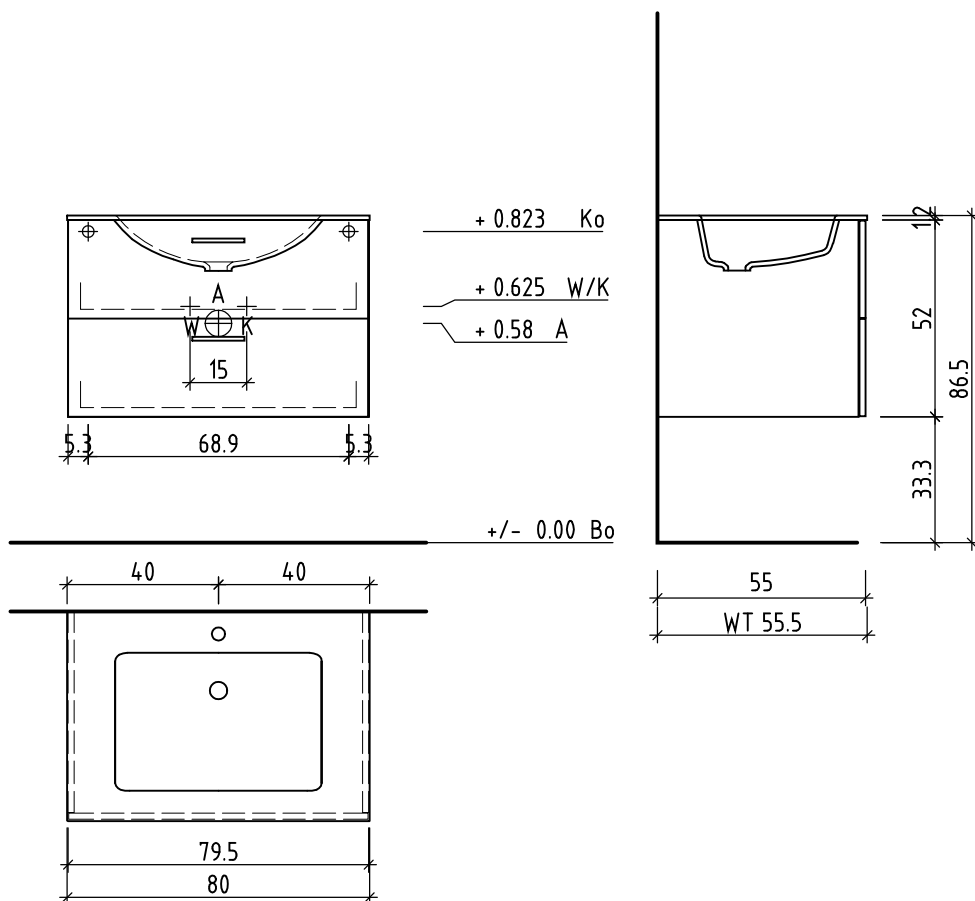

LOOSLI

www.loosli.swiss

Sanitär:
Installateur:
Installatore:

Artikel
Article **288088**
Articolo

Ausgabe
Edition **1-2024**
Edizione

Objekt:
Chantier:
Cantiere:

Unterbau ProCasa Cinque (Doce)
Élément inf. ProCasa Cinque (Doce)
Elemento inf. ProCasa Cinque (Doce)

Auftrag:
Commande:
Ordinazione:

Copyright by: Loosli Badmöbel AG
Gewerbstrasse
CH-4954 Wyssachen BE
Tel. 062/ 957 10 40
Fax 062/ 957 10 38
www.loosli.swiss

Farbe:
Couleur:
Colore:

Griff/Griffleiste:
Poignée/Profile de poignée:
Maniglia/Profilo di maniglia:

Bemerkungen / Remarques / Notizie

Gut zur Ausführung / Bon pour exécution / Approvare

Datum:

Unterschrift:

Date:

Signature:

Data:

Firma:

Die Massangaben in Zentimeter und Meter verstehen sich unter Vorbehalt der Werkstoleranzen, eventuell späterer Änderungen sowie weiterer Montagemöglichkeiten. Die Haftung für Folgen fehlerhafter oder unvollständiger Massangaben ist ausgeschlossen (Art. 100 OR).

Les dimensions en centimètre et mètre s'entendent sous réserve des tolérances d'usine, d'éventuelles modifications ultérieures, de même que de nouvelles possibilités de montage. La responsabilité ne peut être engagée en cas de cotes manquantes ou erronées (CD art. 100).

Le dimensioni in centimetro e metro s'intendono fatte salve le tolleranze di fabbricazione, le eventuali modifiche successive e le ulteriori alternative di montaggio. Si declina qualsiasi responsabilità per le conseguenze legate a dimensioni errate o incomplete (art. 100 CO).