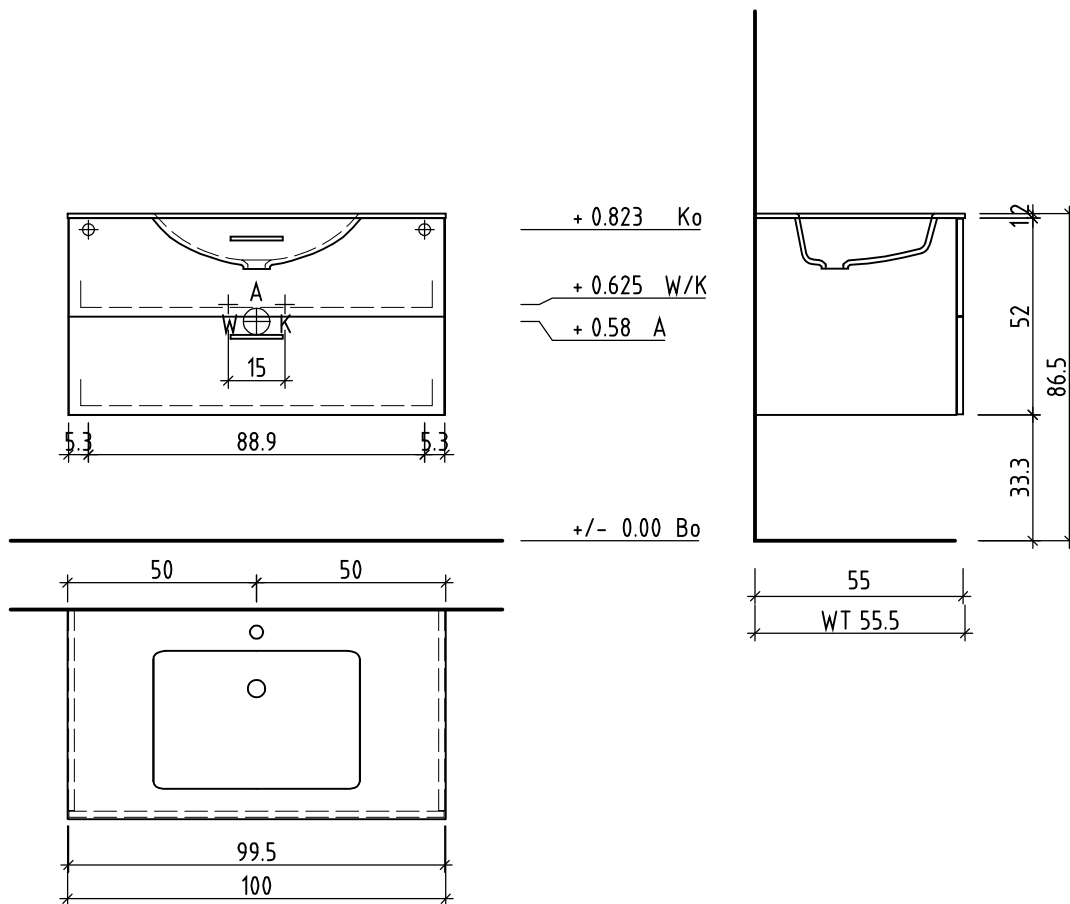

LOOSLI

www.loosli.swiss

Artikel
Article **288089**
Articolo

Ausgabe
Edition **1-2024**
Edizione

Sanitär:
Installateur:
Installatore:

Objekt:
Chantier:
Cantiere:

Unterbau ProCasa Cinque (Doce)
Élément inf. ProCasa Cinque (Doce)
Elemento inf. ProCasa Cinque (Doce)

Auftrag:
Commande:
Ordinazione:

Copyright by: Loosli Badmöbel AG
Gewerbstrasse
CH-4954 Wyssachen BE

Tel. 062/ 957 10 40
Fax 062/ 957 10 38
www.loosli.swiss

Farbe:
Couleur:
Colore:

Griff/Griffleiste:
Poignée/Profile de poignée:
Maniglia/Profilo di maniglia:

Bemerkungen / Remarques / Notizie

Gut zur Ausführung / Bon pour exécution / Approvare

Datum:

Unterschrift:

Date:

Signature:

Data:

Firma:

Die Massangaben in Zentimeter und Meter verstehen sich unter Vorbehalt der Werkstoleranzen, eventuell späterer Änderungen sowie weiterer Montagemöglichkeiten. Die Haftung für Folgen fehlerhafter oder unvollständiger Massangaben ist ausgeschlossen (Art. 100 OR).

Les dimensions en centimètre et mètre s'entendent sous réserve des tolérances d'usine, d'éventuelles modifications ultérieures, de même que de nouvelles possibilités de montage. La responsabilité ne peut être engagée en cas de cotes manquantes ou erronées (CD art. 100).

Le dimensioni in centimetro e metro s'intendono fatte salve le tolleranze di fabbricazione, le eventuali modifiche successive e le ulteriori alternative di montaggio. Si declina qualsiasi responsabilità per le conseguenze legate a dimensioni errate o incomplete (art. 100 CO).