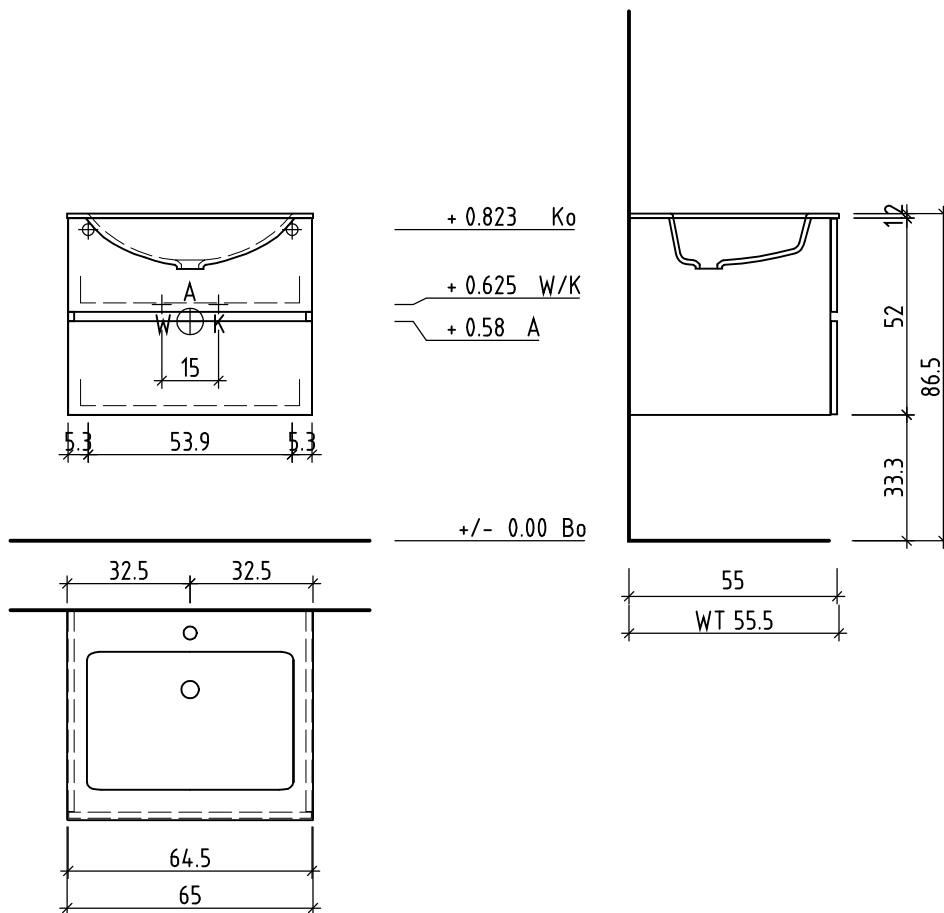

LOOSLI

www.loosli.swiss

Artikel
Article **288094**
Articolo

Ausgabe
Edition **1-2024**
Edizione

Sanitär:
Installateur:
Installatore:

Objekt:
Chantier:
Cantiere:

Unterbau ProCasa Cinque Line (Doce)
Élément inf. ProCasa Cinque Line (Doce)
Elemento inf. ProCasa Cinque Line (Doce)

Auftrag:
Commande:
Ordinazione:

Copyright by: Loosli Badmöbel AG
Gewerbstrasse
CH-4954 Wyssachen BE

Tel. 062/ 957 10 40
Fax 062/ 957 10 38
www.loosli.swiss

Farbe:
Couleur:
Colore:

Griff/Griffleiste:
Poignée/Profilé de poignée:
Maniglia/Profilo di maniglia:

Bemerkungen / Remarques / Notizie

Gut zur Ausführung / Bon pour exécution / Approvare

Datum:

Unterschrift:

Date:

Signature:

Data:

Firma:

Die Massangaben in Zentimeter und Meter verstehen sich unter Vorbehalt der Werkstoleranzen, eventuell späterer Änderungen sowie weiterer Montagemöglichkeiten. Die Haftung für Folgen fehlerhafter oder unvollständiger Massangaben ist ausgeschlossen (Art. 100 OR).

Les dimensions en centimètre et mètre s'entendent sous réserve des tolérances d'usine, d'éventuelles modifications ultérieures, de même que de nouvelles possibilités de montage. La responsabilité ne peut être engagée en cas de cotes manquantes ou erronées (CD art. 100).

Le dimensioni in centimetro e metro s'intendono fatte salve le tolleranze di fabbricazione, le eventuali modifiche successive e le ulteriori alternative di montaggio. Si declina qualsiasi responsabilità per le conseguenze legate a dimensioni errate o incomplete (art. 100 CO).