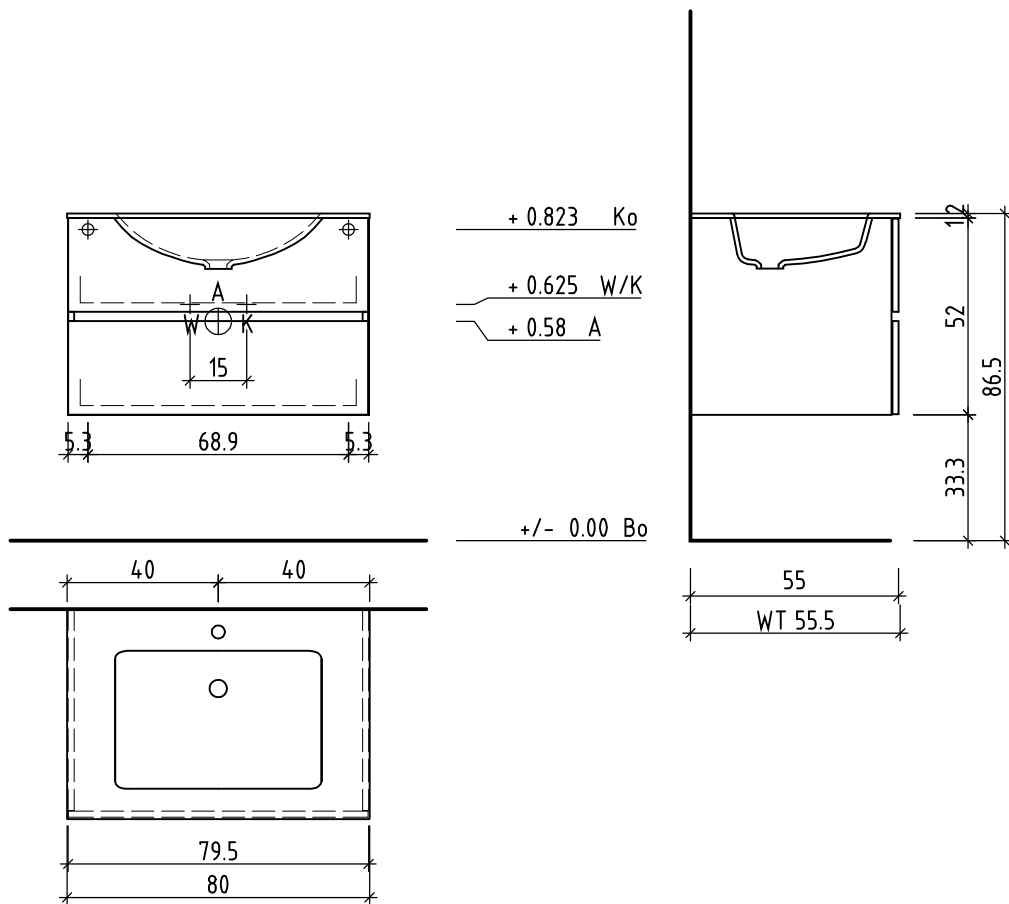

LOOSLI

www.loosli.swiss

Artikel
Article **288095**
Articolo

Ausgabe
Edition **1-2024**
Edizione

Objekt:
Chantier:
Cantiere:

Unterbau ProCasa Cinque Line (Doce)
Élément inf. ProCasa Cinque Line (Doce)
Elemento inf. ProCasa Cinque Line (Doce)

Auftrag:
Commande:
Ordinazione:

Copyright by: Loosli Badmöbel AG
Gewerbstrasse
CH-4954 Wyssachen BE

Tel. 062/ 957 10 40
Fax 062/ 957 10 38
www.loosli.swiss

Farbe:
Couleur:
Colore:

Griff/Griffleiste:
Poignée/Profile de poignée:
Maniglia/Profilo di maniglia:

Bemerkungen / Remarques / Notizie

Gut zur Ausführung / Bon pour exécution / Approvare

Datum:

Unterschrift:

Date:

Signature:

Data:

Firma:

Die Massangaben in Zentimeter und Meter verstehen sich unter Vorbehalt der Werkstoleranzen, eventuell späterer Änderungen sowie weiterer Montagemöglichkeiten. Die Haftung für Folgen fehlerhafter oder unvollständiger Massangaben ist ausgeschlossen (Art. 100 OR).

Les dimensions en centimètre et mètre s'entendent sous réserve des tolérances d'usine, d'éventuelles modifications ultérieures, de même que de nouvelles possibilités de montage. La responsabilité ne peut être engagée en cas de cotes manquantes ou erronées (CD art. 100).

Le dimensioni in centimetro e metro s'intendono fatte salve le tolleranze di fabbricazione, le eventuali modifiche successive e le ulteriori alternative di montaggio. Si declina qualsiasi responsabilità per le conseguenze legate a dimensioni errate o incomplete (art. 100 CO).