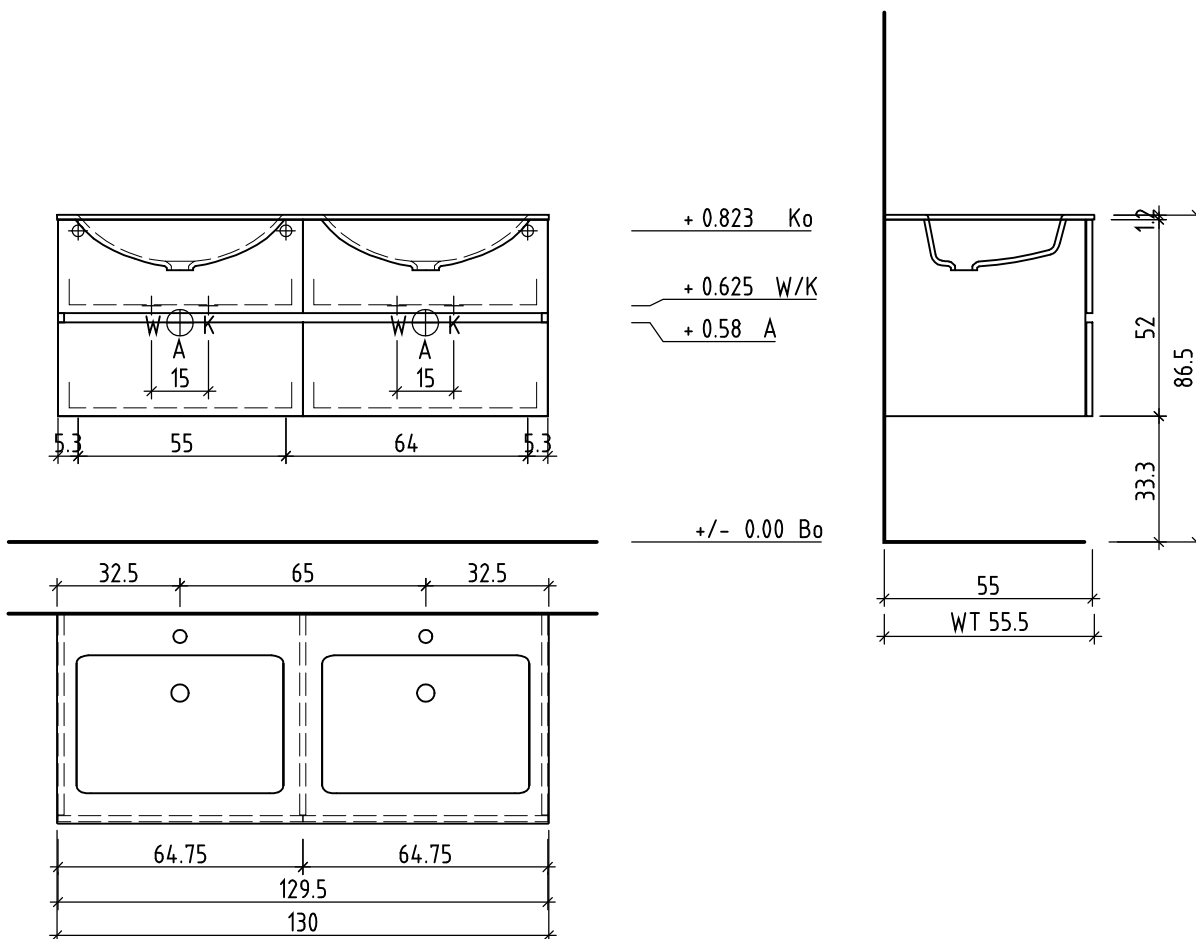

LOOSLI

www.loosli.swiss

Artikel
Article **288100**
Articolo

Ausgabe
Edition **1-2024**
Edizione

Sanitär:
Installateur:
Installatore:

Objekt:
Chantier:
Cantiere:

Unterbau ProCasa Cinque Line (Doce)
Élément inf. ProCasa Cinque Line (Doce)
Elemento inf. ProCasa Cinque Line (Doce)

Auftrag:
Commande:
Ordinazione:

Copyright by: Loosli Badmöbel AG
Gewerbstrasse
CH-4954 Wyssachen BE
Tel. 062/ 957 10 40
Fax 062/ 957 10 38
www.loosli.swiss

Farbe:
Couleur:
Colore:

Griff/Griffleiste:
Poignée/Profile de poignée:
Maniglia/Profilo di maniglia:

Bemerkungen / Remarques / Notizie

Gut zur Ausführung / Bon pour exécution / Approvare

Datum:

Unterschrift:

Date:

Signature:

Data:

Firma:

Die Massangaben in Zentimeter und Meter verstehen sich unter Vorbehalt der Werkstoleranzen, eventuell späterer Änderungen sowie weiterer Montagemöglichkeiten. Die Haftung für Folgen fehlerhafter oder unvollständiger Massangaben ist ausgeschlossen (Art. 100 OR).

Les dimensions en centimètre et mètre s'entendent sous réserve des tolérances d'usine, d'éventuelles modifications ultérieures, de même que de nouvelles possibilités de montage. La responsabilité ne peut être engagée en cas de cotes manquantes ou erronées (CD art. 100).

Le dimensioni in centimetro e metro s'intendono fatte salve le tolleranze di fabbricazione, le eventuali modifiche successive e le ulteriori alternative di montaggio. Si declina qualsiasi responsabilità per le conseguenze legate a dimensioni errate o incomplete (art. 100 CO).