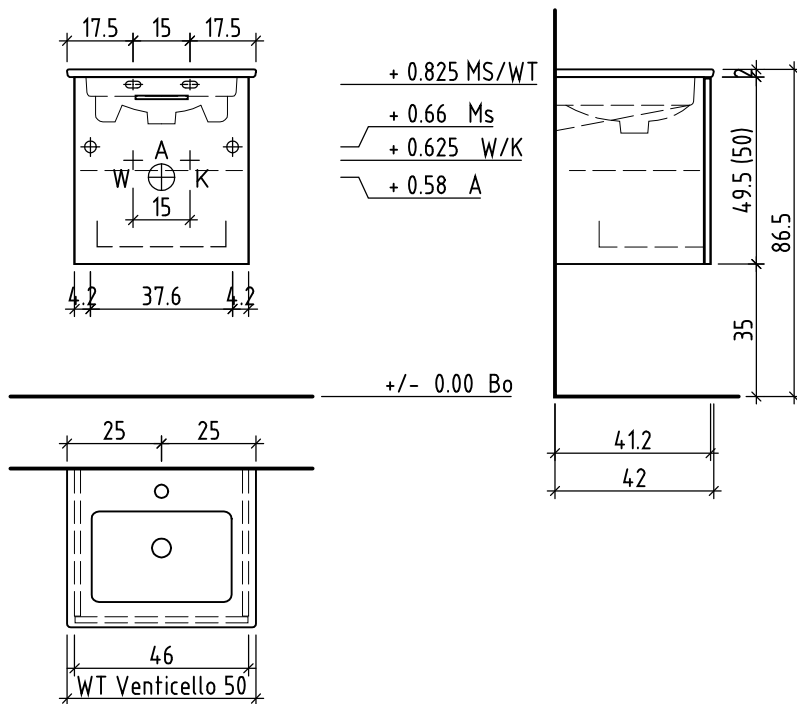

LOOSLI

www.loosli-badmöbel.ch

Artikel
Article **288205** Ausgabe
Edition **1-2021**
Articolo Edizione

Sanitär:
Installateur:
Installatore:

Objekt:
Chantier:
Cantiere:

Unterbau Vanity Venticello Easy
Elément inférieur Vanity Venticello Easy
Elemento inferiore Vanity Venticello Easy

Auftrag:
Commande:
Ordinazione:

Copyright by: Loosli Badmöbel AG
Gewerbstrasse
CH-4954 Wyssachen BE
Tel. 062/ 957 10 40
Fax 062/ 957 10 38
www.loosli-badmöbel.ch

Farbe:
Couleur:
Colore:

Griff/Griffleiste:
Poignée/Profile de poignée:
Maniglia/Profilo di maniglia:

Bemerkungen / Remarques / Notizie

Gut zur Ausführung / Bon pour exécution / Approvare
Datum: _____ Unterschrift:
Date: _____ Signature:
Data: _____ Firma:

Die Massangaben in Zentimeter und Meter verstehen sich unter Vorbehalt der Werkstoleranzen, eventuell späterer Änderungen sowie weiterer Montagemöglichkeiten. Die Haftung für Folgen fehlerhafter oder unvollständiger Massangaben ist ausgeschlossen (Art. 100 OR).

Les dimensions en centimètre et mètre s'entendent sous réserve des tolérances d'usine, d'éventuelles modifications ultérieures, de même que de nouvelles possibilités de montage. La responsabilité ne peut être engagée en cas de cotes manquantes ou erronées (CD art. 100).

Le dimensioni in centimetro e metro s'intendono fatte salve le tolleranze di fabbricazione, le eventuali modifiche successive e le ulteriori alternative di montaggio. Si declina qualsiasi responsabilità per le conseguenze legate a dimensioni errate o incomplete (art. 100 CO).