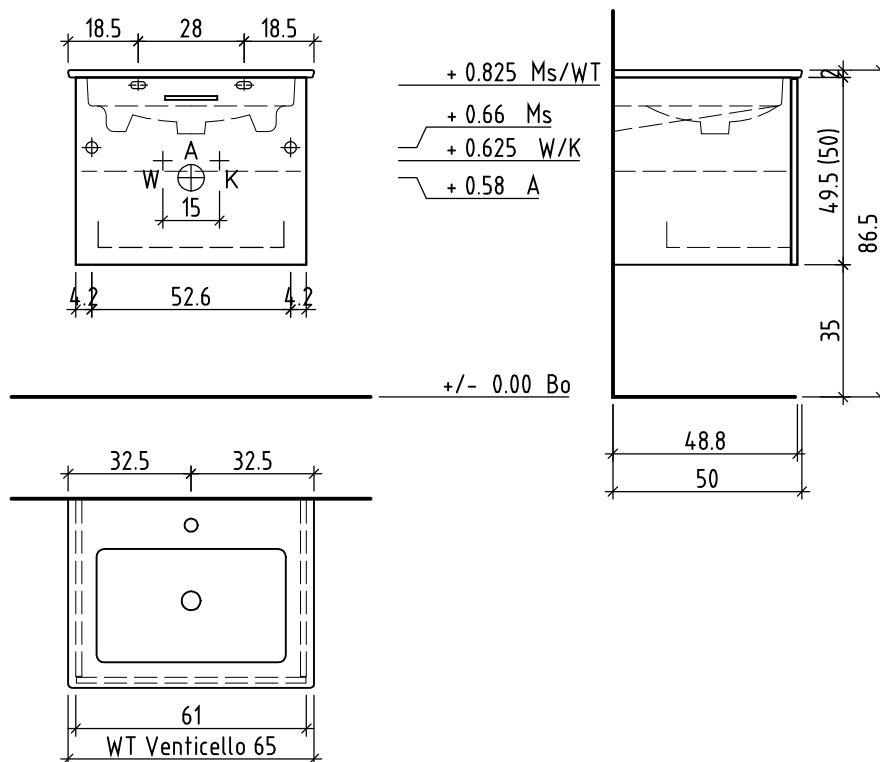

LOOSLI

www.loosli-badmöbel.ch

Artikel
Article **288207**
Articolo

Ausgabe
Edition **1-2021**
Edizione

Objekt:
Chantier:
Cantiere:

Unterbau Vanity Venticello Easy
Élément inférieur Vanity Venticello Easy
Elemento inferiore Vanity Venticello Easy

Auftrag:
Commande:
Ordinazione:

Copyright by: Loosli Badmöbel AG
Gewerbstrasse
CH-4954 Wyssachen BE

Tel. 062/ 957 10 40
Fax 062/ 957 10 38
www.loosli-badmöbel.ch

Farbe:
Couleur:
Colore:

Griff/Griffleiste:
Poignée/Profile de poignée:
Maniglia/Profilo di maniglia:

Gut zur Ausführung / Bon pour exécution / Approvare

Datum: _____
Date: _____
Data: _____

Unterschrift: _____
Signature: _____
Firma: _____

Les dimensions en centimètre et mètre s'entendent sous réserve des tolérances d'usine, d'éventuelles modifications ultérieures, de même que de nouvelles possibilités de montage. La responsabilité ne peut être engagée en cas de cotes manquantes ou erronées (CD art. 100).

Le dimensioni in centimetro e metro s'intendono fatte salve le tolleranze di fabbricazione, le eventuali modifiche successive e le ulteriori alternative di montaggio. Si declina qualsiasi responsabilità per le conseguenze legate a dimensioni errate o incomplete (art. 100 CO).