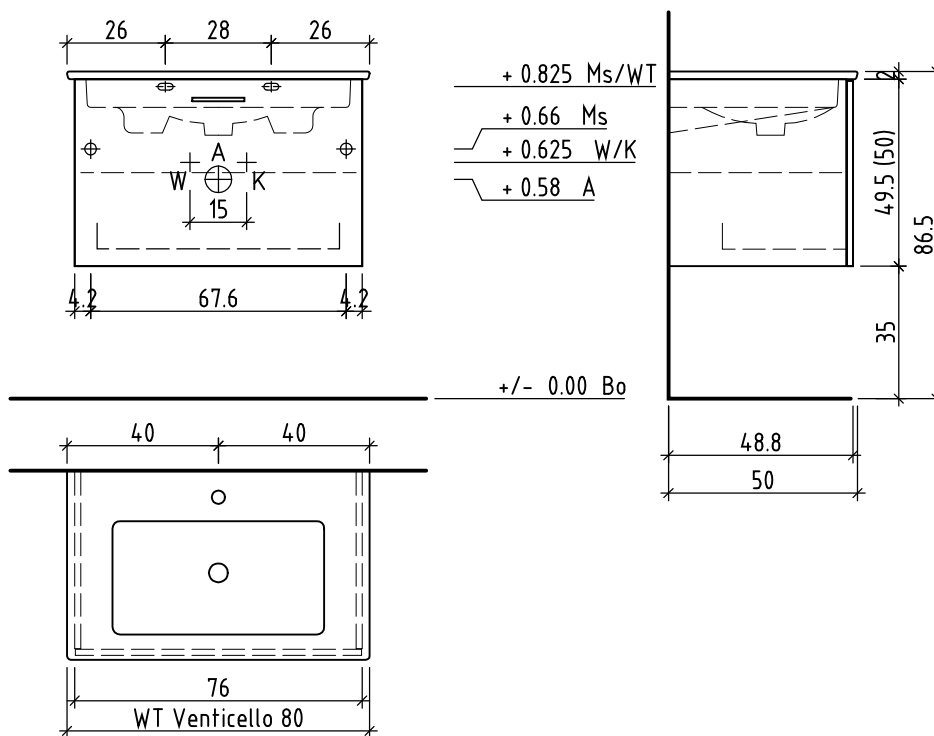

LOOSLI

www.loosli-badmöbel.ch

Sanitär: Installateur: Installatore:	Artikel Article Articolo	288208	Ausgabe Edition Edizione	1-2021
Objekt: Chantier: Cantiere:	Unterbau Vanity Venticello Easy Élément inférieur Vanity Venticello Easy Elemento inferiore Vanity Venticello Easy			
Auftrag: Commande: Ordinazione:	Copyright by:	Loosli Badmöbel AG Gewerbstrasse CH-4954 Wyssachen BE	Tel. 062/ 957 10 40 Fax 062/ 957 10 38 www.loosli-badmöbel.ch	
Farbe: Couleur: Colore:	Griff/Griffleiste: Poignée/Profile de poignée: Maniglia/Profilo di maniglia:			

Die Massangaben in Zentimeter und Meter verstehen sich unter Vorbehalt der Werkstoleranzen, eventuell späterer Änderungen sowie weiterer Montagemöglichkeiten. Die Haftung für Folgen fehlerhafter oder unvollständiger Massangaben ist ausgeschlossen (Art. 100 OR).

Les dimensions en centimètre et mètre s'entendent sous réserve des tolérances d'usine, d'éventuelles modifications ultérieures, de même que de nouvelles possibilités de montage. La responsabilité ne peut être engagée en cas de cotes manquantes ou erronées (CD art. 100).

Le dimensioni in centimetro e metro s'intendono fatte salve le tolleranze di fabbricazione, le eventuali modifiche successive e le ulteriori alternative di montaggio. Si declina qualsiasi responsabilità per le conseguenze legate a dimensioni errate o incomplete (art. 100 CO).