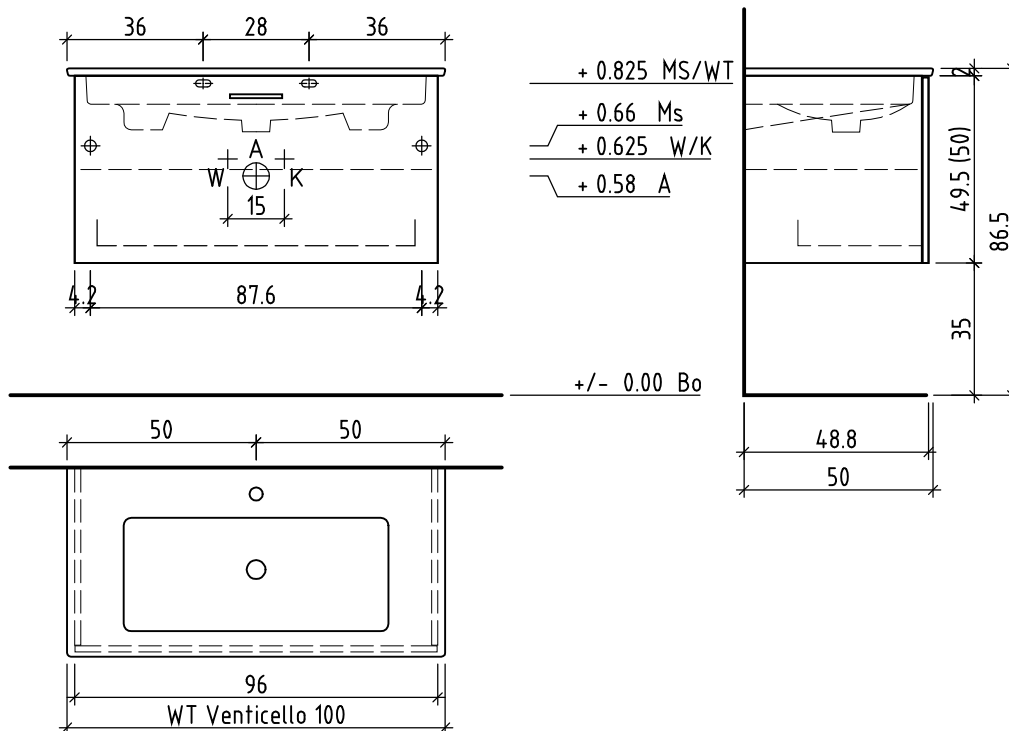

LOOSLI

www.loosli-badmöbel.ch

Artikel
Article **288209**
Articolo

Ausgabe
Edition **1-2021**
Edizione

Objekt:
Chantier:
Cantiere:

Unterbau Vantiy Venticello Easy
Élément inférieur Vantiy Venticello Easy
Elemento inferiore Vantiy Venticello Easy

Auftrag:
Commande:
Ordinazione:

Copyright by: Loosli Badmöbel AG
Gewerbstrasse
CH-4954 Wyssachen BE

Tel. 062/ 957 10 40
Fax 062/ 957 10 38
www.loosli-badmöbel.ch

Farbe:
Couleur:
Colore:

Griff/Griffleiste:
Poignée/Profile de poignée:
Maniglia/Profilo di maniglia:

Gut zur Ausführung / Bon pour exécution / Approvare

Datum: _____ Unterschrift: _____
Date: _____ Signature: _____
Data: _____ Firma: _____

Les dimensions en centimètre et mètre s'entendent sous réserve des tolérances d'usine, d'éventuelles modifications ultérieures, de même que de nouvelles possibilités de montage. La responsabilité ne peut être engagée en cas de cotes manquantes ou erronées (CD art. 100).

Le dimensioni in centimetro e metro s'intendono fatte salve le tolleranze di fabbricazione, le eventuali modifiche successive e le ulteriori alternative di montaggio. Si declina qualsiasi responsabilità per le conseguenze legate a dimensioni errate o incomplete (art. 100 CO).