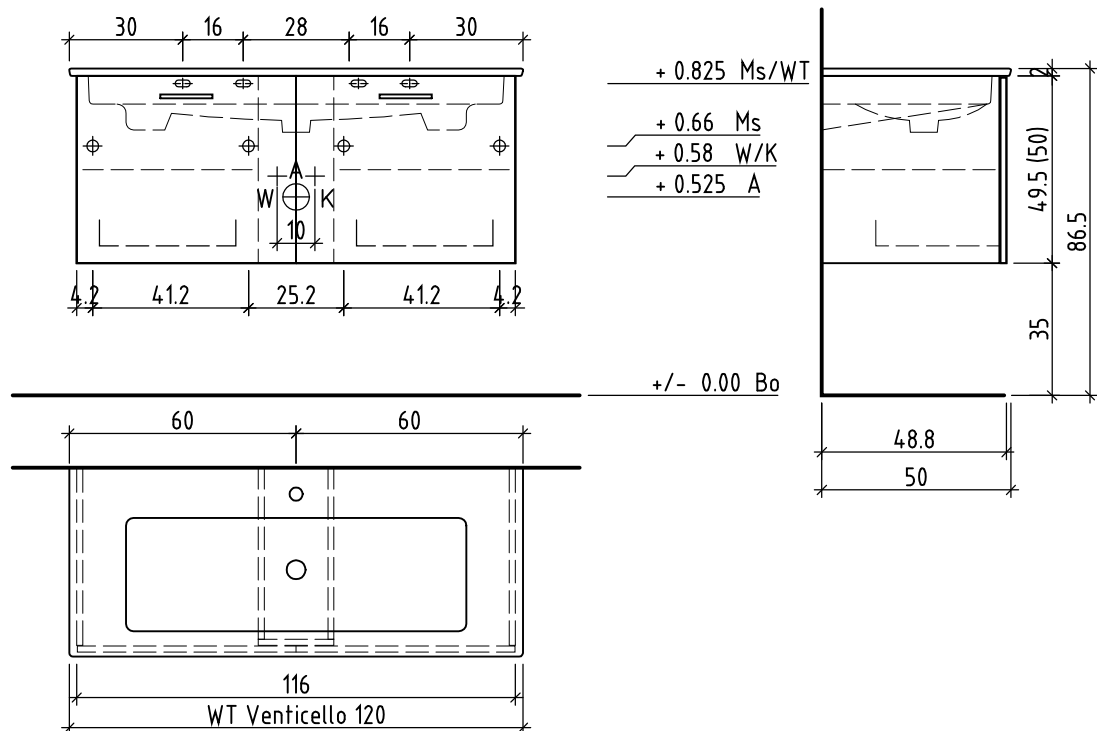

LOOSLI

www.loosli-badmöbel.ch

Artikel
Article
Articolo

288213

Ausgabe
Edition
Edizione

1-2021

Objekt:
Chantier:
Cantiere:

Unterbau Vanity Venticello Easy
Élément inférieur Vanity Venticello Easy
Elemento inferiore Vanity Venticello Easy

Auftrag:
Commande:
Ordinazione:

Copyright by: Loosli Badmöbel AG
Gewerbstrasse
CH-4954 Wyssachen BE

Tel. 062/ 957 10 40
Fax 062/ 957 10 38
www.loosli-badmöbel.ch

Farbe:
Couleur:
Colore:

Griff/Griffleiste:
Poignée/Profile de poignée:
Maniglia/Profilo di maniglia:

Gut zur Ausführung / Bon pour exécution / Approvare

Datum: _____
Date: _____
Data: _____

Unterschrift: _____
Signature: _____
Firma: _____

Les dimensions en centimètre et mètre s'entendent sous réserve des tolérances d'usine, d'éventuelles modifications ultérieures, de même que de nouvelles possibilités de montage. La responsabilité ne peut être engagée en cas de cotes manquantes ou erronées (CD art. 100).

Le dimensioni in centimetro e metro s'intendono fatte salve le tolleranze di fabbricazione, le eventuali modifiche successive e le ulteriori alternative di montaggio. Si declina qualsiasi responsabilità per le conseguenze legate a dimensioni errate o incomplete (art. 100 CO).