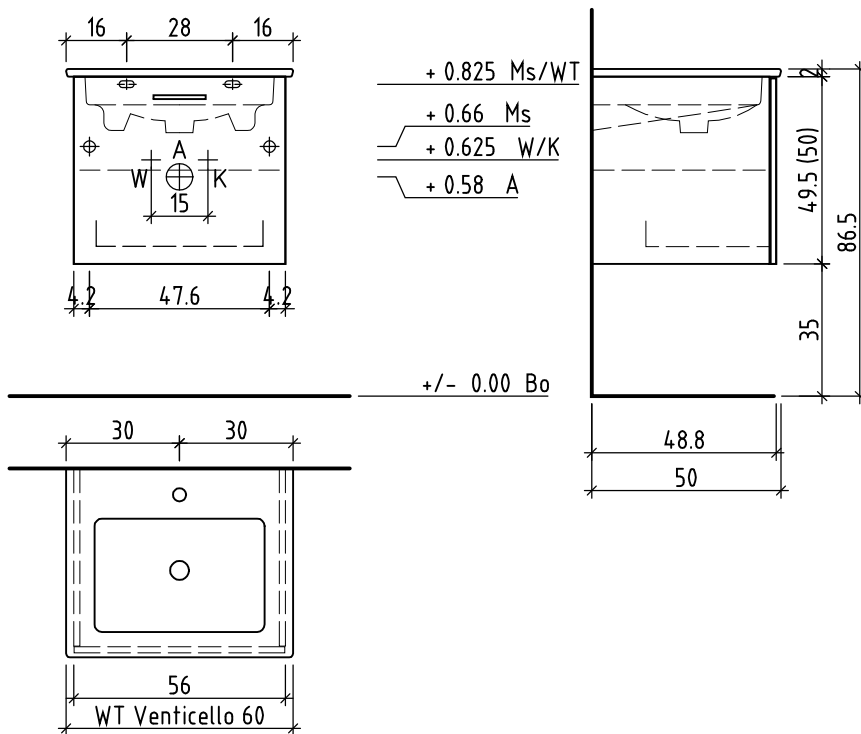

LOOSLI

www.loosli-badmoebel.ch

Artikel
Article **288217** Ausgabe
Edition **1-2021**
Articolo Edizione

Objekt: Unterbau Vanity Venticello Easy
Chantier: Élément inférieur Vanity Venticello Easy
Cantiere: Elemento inferiore Vanity Venticello Easy

Auftrag: Copyright by: Loosli Badmöbel AG Tel. 062/ 957 10 40
Comande: Gewerbestrasse Fax 062/ 957 10 38
Ordinazione: CH-4954 Wyssachen BE www.loosli-badmoebel.ch

Farbe: Griff/Griffleiste:
Couleur: Poignée/Profile de poignée:
Colore: Maniglia/Profilo di maniglia:

Bemerkungen / Remarques / Notizie

Gut zur Ausführung / Bon pour exécution / Approvare
Datum: Unterschrift:
Date: Signature:
Data: Firma:

Die Massangaben in Zentimeter und Meter verstehen sich unter Vorbehalt der Werkstoleranzen, eventuell späterer Änderungen sowie weiterer Montagemöglichkeiten. Die Haftung für Folgen fehlerhafter oder unvollständiger Massangaben ist ausgeschlossen (Art. 100 OR).

Les dimensions en centimètre et mètre s'entendent sous réserve des tolérances d'usine, d'éventuelles modifications ultérieures, de même que de nouvelles possibilités de montage. La responsabilité ne peut être engagée en cas de cotes manquantes ou erronées (CD art. 100).

Le dimensioni in centimetro e metro s'intendono fatte salve le tolleranze di fabbricazione, le eventuali modifiche successive e le ulteriori alternative di montaggio. Si declina qualsiasi responsabilità per le conseguenze legate a dimensioni errate o incomplete (art. 100 CO).