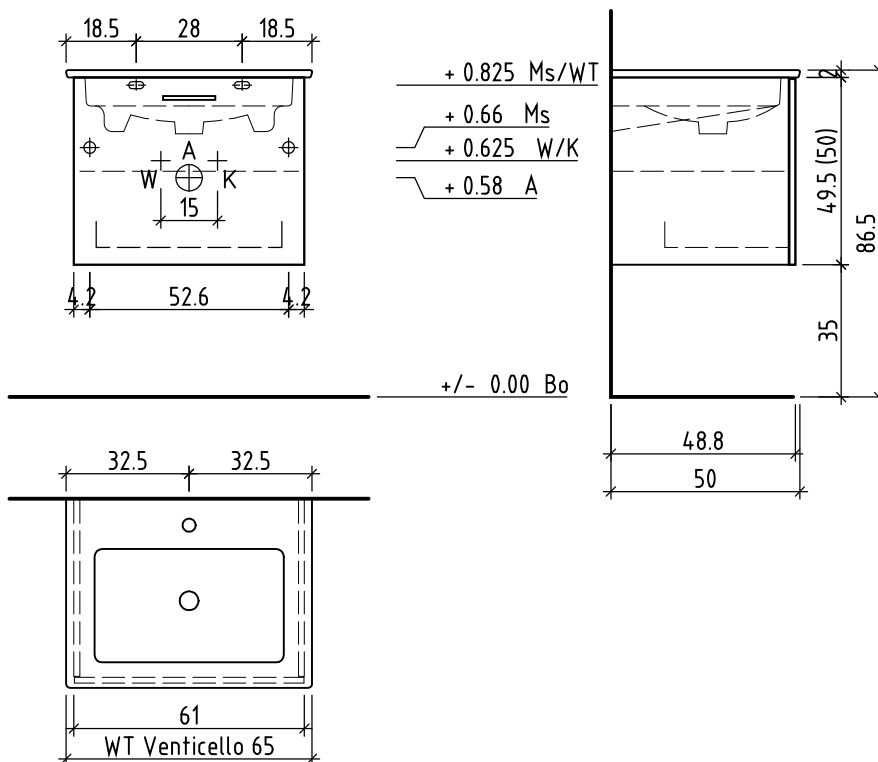

LOOSLI

www.loosli-badmöbel.ch

Artikel 288218 Ausgabe 1-2021
Article Article Edition
Articolo Articolo Edizione

Objekt: Unterbau Vanity Venticello Easy
Chantier: Élément inférieur Vanity Venticello Easy
Cantiere: Elemento inferiore Vanity Venticello Easy

Auftrag: Copyright by: Loosli Badmöbel AG Tel. 062/ 957 10 40
Comande: Gewerbestrasse Fax 062/ 957 10 38
Ordinazione: CH-4954 Wyssachen BE www.loosli-badmöbel.ch

Farbe: Griff/Griffleiste:
Couleur: Poignée/Profile de poignée:
Colore: Maniglia/Profilo di maniglia:

Gut zur Ausführung / Bon pour exécution / Approvare
Datum: Unterschrift:
Date: Signature:
Data: Firma:

Les dimensions en centimètre et mètre s'entendent sous réserve des tolérances d'usine, d'éventuelles modifications ultérieures, de même que de nouvelles possibilités de montage. La responsabilité ne peut être engagée en cas de cotes manquantes ou erronées (CD art. 100).

Le dimensioni in centimetro e metro s'intendono fatte salve le tolleranze di fabbricazione, le eventuali modifiche successive e le ulteriori alternative di montaggio. Si declina qualsiasi responsabilità per le conseguenze legate a dimensioni errate o incomplete (art. 100 CO).