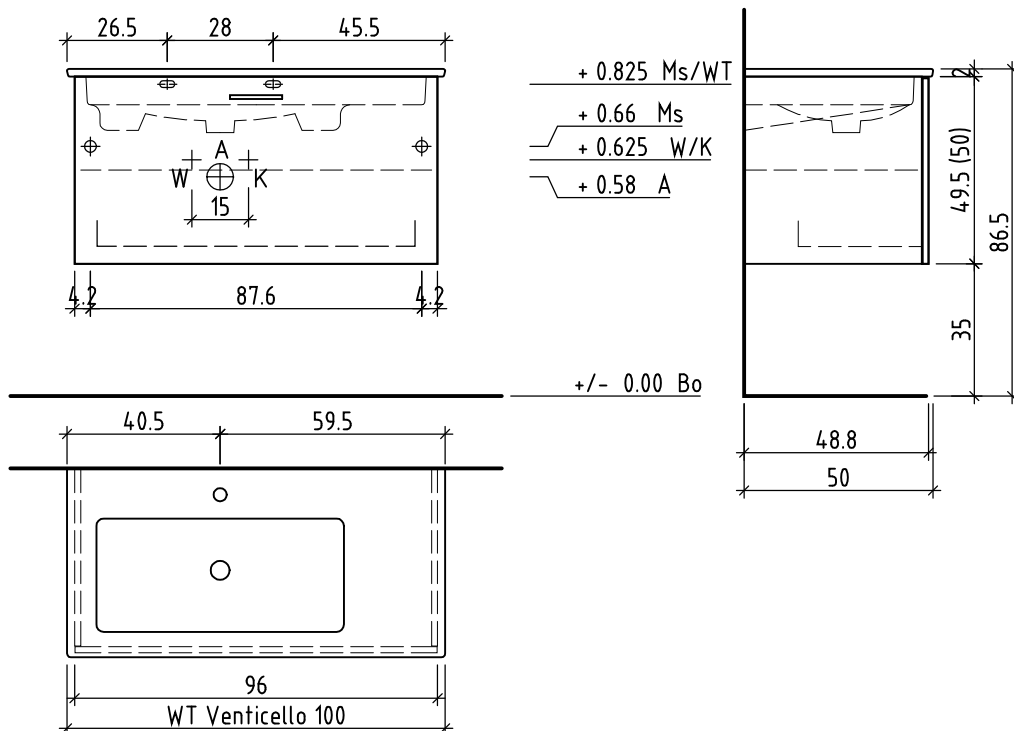

LOOSLI

www.loosli-badmoebel.ch

Artikel
Article **288223**   Ausgabe
Edition **1-2021**
Articolo   Edizione

Objekt:
Chantier:
Cantiere:
Unterbau Vanity Venticello Easy
Elément inférieur Vanity Venticello Easy
Elemento inferiore Vanity Venticello Easy

Auftrag:
Commande:
Ordinazione:
Copyright by: Loosli Badmöbel AG   Tel. 062/ 957 10 40
Gewerbstrasse   Fax 062/ 957 10 38
CH-4954 Wyssachen BE   www.loosli-badmoebel.ch

Farbe:
Couleur:
Colore:
Griff/Griffleiste:
Poignée/Profile de poignée:
Maniglia/Profilo di maniglia:

Bemerkungen / Remarques / Notizie

Gut zur Ausführung / Bon pour exécution / Approvare
Datum: Unterschrift:
Date: Signature:
Data: Firma:

Die Massangaben in Zentimeter und Meter verstehen sich unter Vorbehalt der Werkstoleranzen, eventuell späterer Änderungen sowie weiterer Montagemöglichkeiten. Die Haftung für Folgen fehlerhafter oder unvollständiger Massangaben ist ausgeschlossen (Art. 100 OR).

Les dimensions en centimètre et mètre s'entendent sous réserve des tolérances d'usine, d'éventuelles modifications ultérieures, de même que de nouvelles possibilités de montage. La responsabilité ne peut être engagée en cas de cotes manquantes ou erronées (CD art. 100).

Le dimensioni in centimetro e metro s'intendono fatte salve le tolleranze di fabbricazione, le eventuali modifiche successive e le ulteriori alternative di montaggio. Si declina qualsiasi responsabilità per le conseguenze legate a dimensioni errate o incomplete (art. 100 CO).