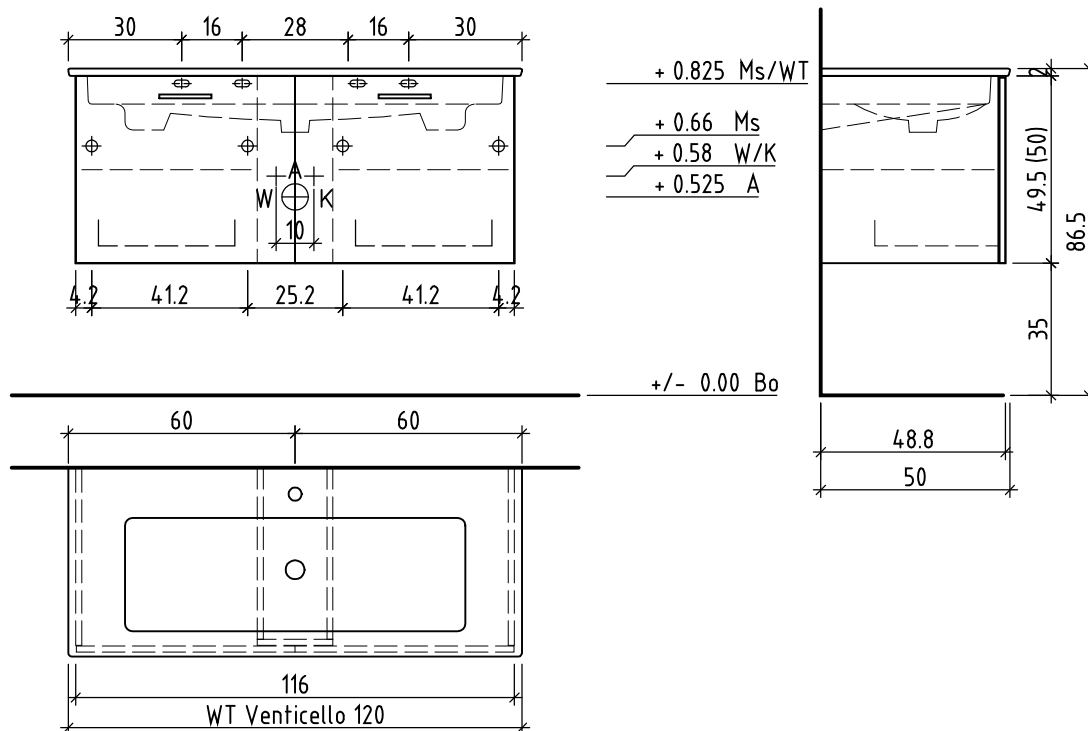

LOOSLI

www.loosli-badmöbel.ch

Artikel
Article **288224** Ausgabe
Edition **1-2021**
Articolo Edizione

Objekt: Unterbau Vanity Venticello Easy
Chantier: Élément inférieur Vanity Venticello Easy
Cantiere: Elemento inferiore Vanity Venticello Easy

Auftrag: Copyright by: Loosli Badmöbel AG Tel. 062/ 957 10 40
Comande: Gewerbestrasse Fax 062/ 957 10 38
Ordinazione: CH-4954 Wyssachen BE www.loosli-badmöbel.ch

Farbe: Griff/Griffleiste:
Couleur: Poignée/Profile de poignée:
Colore: Maniglia/Profilo di maniglia:

Gut zur Ausführung / Bon pour exécution / Approvare
Datum: _____ Unterschrift: _____
Date: _____ Signature: _____
Data: _____ Firma: _____

Les dimensions en centimètre et mètre s'entendent sous réserve des tolérances d'usine, d'éventuelles modifications ultérieures, de même que de nouvelles possibilités de montage. La responsabilité ne peut être engagée en cas de cotes manquantes ou erronées (CD art. 100).

Le dimensioni in centimetro e metro s'intendono fatte salve le tolleranze di fabbricazione, le eventuali modifiche successive e le ulteriori alternative di montaggio. Si declina qualsiasi responsabilità per le conseguenze legate a dimensioni errate o incomplete (art. 100 CO).