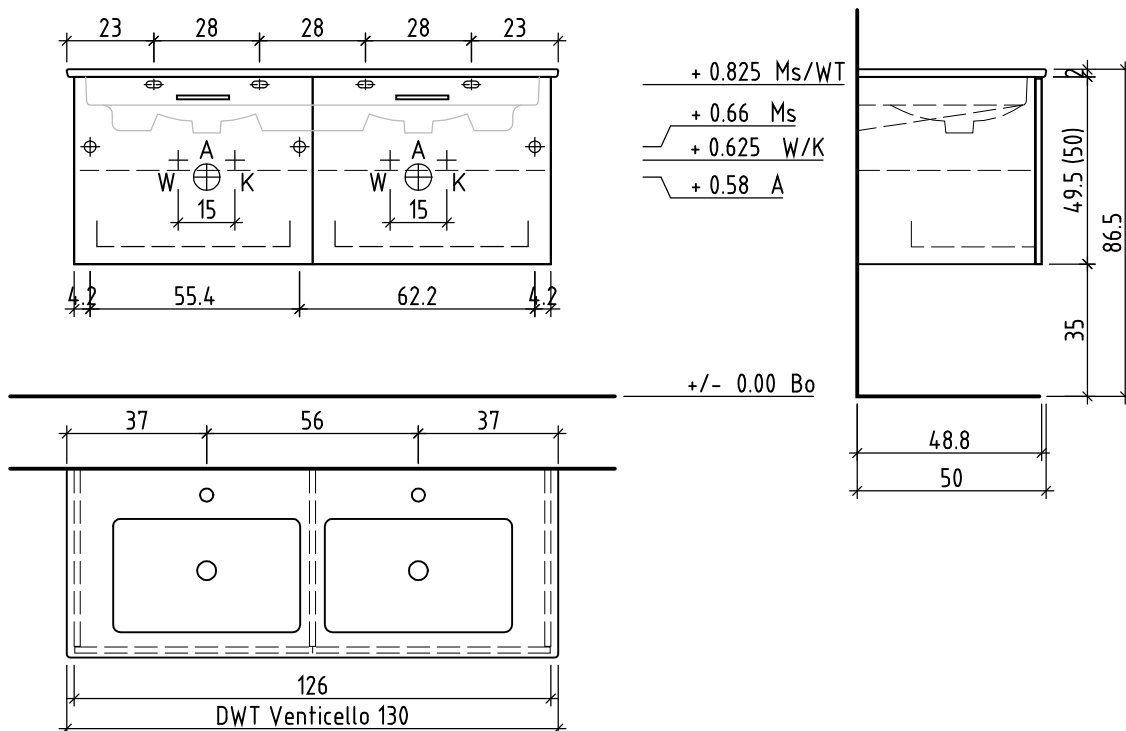

LOOSLI

www.loosli-badmöbel.ch

Artikel
Article **288226** Ausgabe
Edition **1-2021**
Articolo Edizione

Objekt: Unterbau Vanity Venticello Easy
Chantier: Élément inférieur Vanity Venticello Easy
Cantiere: Elemento inferiore Vanity Venticello Easy

Auftrag: Copyright by: Loosli Badmöbel AG Tel. 062/ 957 10 40
Comande: Gewerbestrasse Fax 062/ 957 10 38
Ordinazione: CH-4954 Wyssachen BE www.loosli-badmöbel.ch

Farbe: Griff/Griffleiste:
Couleur: Poignée/Profile de poignée:
Colore: Maniglia/Profilo di maniglia:

Bemerkungen / Remarques / Notizie

Gut zur Ausführung / Bon pour exécution / Approvare

Datum:

Unterschrift:

Date:

Signature:

Data:

Firma:

Die Massangaben in Zentimeter und Meter verstehen sich unter Vorbehalt der Werkstoleranzen, eventuell späterer Änderungen sowie weiterer Montagemöglichkeiten. Die Haftung für Folgen fehlerhafter oder unvollständiger Massangaben ist ausgeschlossen (Art. 100 OR).

Les dimensions en centimètre et mètre s'entendent sous réserve des tolérances d'usine, d'éventuelles modifications ultérieures, de même que de nouvelles possibilités de montage. La responsabilité ne peut être engagée en cas de cotes manquantes ou erronées (CD art. 100).

Le dimensioni in centimetro e metro s'intendono fatte salve le tolleranze di fabbricazione, le eventuali modifiche successive e le ulteriori alternative di montaggio. Si declina qualsiasi responsabilità per le conseguenze legate a dimensioni errate o incomplete (art. 100 CO).