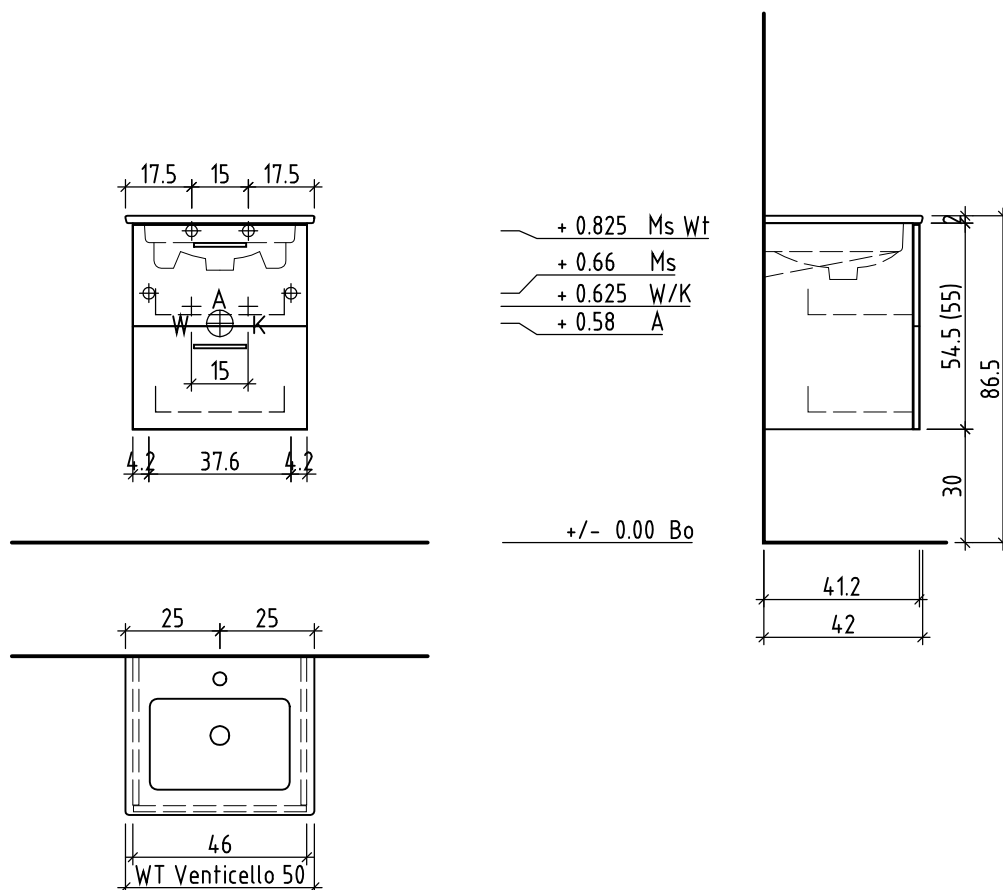

LOOSLI

www.loosli-badmoebel.ch

Sanitär:
Installateur:
Installatore:

Artikel
Article **288227**
Articolo
Ausgabe
Edition **1-2021**
Edizione

Objekt:
Chantier:
Cantiere:

Unterbau Vanity Venticello
Elément inférieur Vanity Venticello
Elemento inferiore Vanity Venticello

Auftrag:
Commande:
Ordinazione:

Copyright by: Loosli Badmöbel AG
Gewerbstrasse
CH-4954 Wyssachen BE
Tel. 062/ 957 10 40
Fax 062/ 957 10 38
www.loosli-badmoebel.ch

Farbe:
Couleur:
Colore:

Griff/Griffleiste:
Poignée/Profile de poignée:
Maniglia/Profilo di maniglia:

Bemerkungen / Remarques / Notizie

Gut zur Ausführung / Bon pour exécution / Approvare
Datum: _____
Date: _____
Data: _____
Unterschrift: _____
Signature: _____
Firma: _____

Die Massangaben in Zentimeter und Meter verstehen sich unter Vorbehalt der Werkstoleranzen, eventuell späterer Änderungen sowie weiterer Montagemöglichkeiten. Die Haftung für Folgen fehlerhafter oder unvollständiger Massangaben ist ausgeschlossen (Art. 100 OR).

Les dimensions en centimètre et mètre s'entendent sous réserve des tolérances d'usine, d'éventuelles modifications ultérieures, de même que de nouvelles possibilités de montage. La responsabilité ne peut être engagée en cas de cotes manquantes ou erronées (CD art. 100).

Le dimensioni in centimetro e metro s'intendono fatte salve le tolleranze di fabbricazione, le eventuali modifiche successive e le ulteriori alternative di montaggio. Si declina qualsiasi responsabilità per le conseguenze legate a dimensioni errate o incomplete (art. 100 CO).