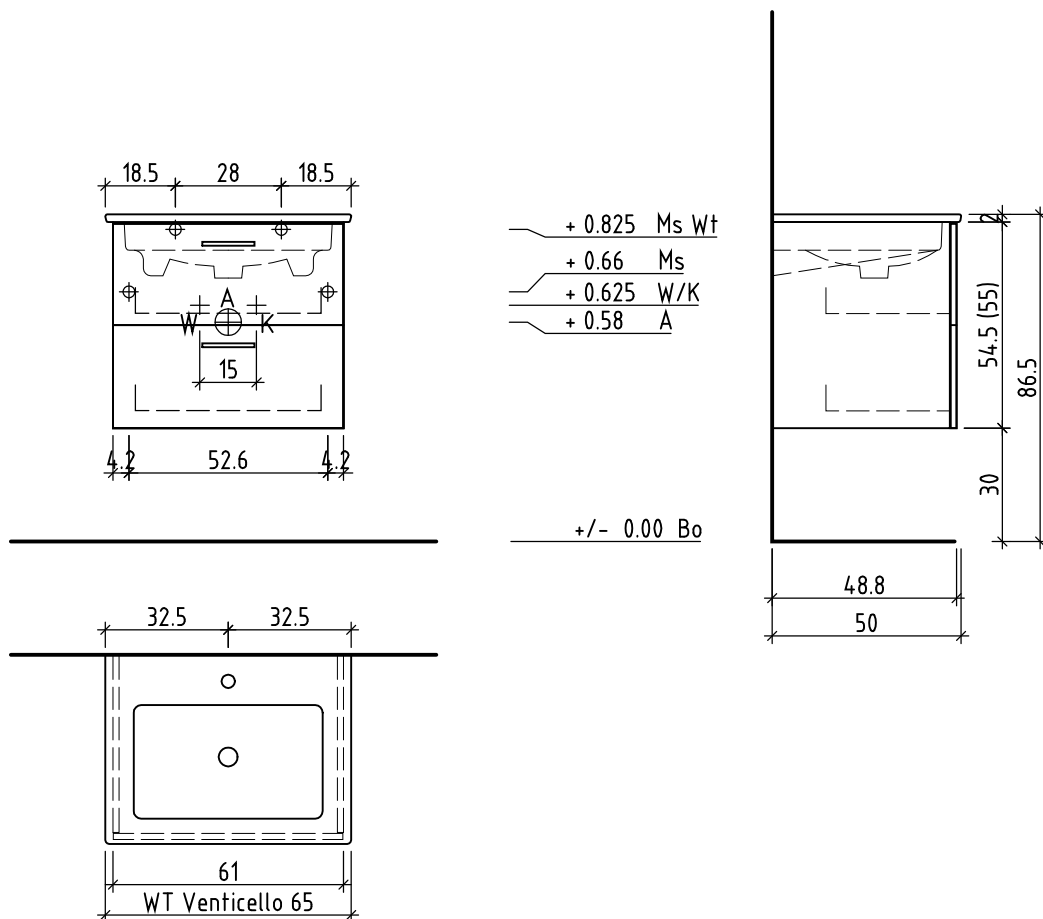

LOOSLI

www.loosli-badmöbel.ch

Artikel
Article **288229** Ausgabe
Edition **1-2021**
Articolo Edizione

Sanitär:
Installateur:
Installatore:

Objekt:
Chantier:
Cantiere:

Unterbau Vanity Venticello
Élément inférieur Vanity Venticello
Elemento inferiore Vanity Venticello

Auftrag:
Commande:
Ordinazione:

Copyright by: Loosli Badmöbel AG
Gewerbstrasse
CH-4954 Wyssachen BE
Tel. 062/ 957 10 40
Fax 062/ 957 10 38
www.loosli-badmöbel.ch

Farbe:
Couleur:
Colore:

Griff/Griffleiste:
Poignée/Profile de poignée:
Maniglia/Profilo di maniglia:

Bemerkungen / Remarques / Notizie

Gut zur Ausführung / Bon pour exécution / Approvare
Datum: _____ Unterschrift: _____
Date: _____ Signature: _____
Data: _____ Firma: _____

Die Massangaben in Zentimeter und Meter verstehen sich unter Vorbehalt der Werkstoleranzen, eventuell späterer Änderungen sowie weiterer Montagemöglichkeiten. Die Haftung für Folgen fehlerhafter oder unvollständiger Massangaben ist ausgeschlossen (Art. 100 OR).

Les dimensions en centimètre et mètre s'entendent sous réserve des tolérances d'usine, d'éventuelles modifications ultérieures, de même que de nouvelles possibilités de montage. La responsabilité ne peut être engagée en cas de cotes manquantes ou erronées (CD art. 100).

Le dimensioni in centimetro e metro s'intendono fatte salve le tolleranze di fabbricazione, le eventuali modifiche successive e le ulteriori alternative di montaggio. Si declina qualsiasi responsabilità per le conseguenze legate a dimensioni errate o incomplete (art. 100 CO).