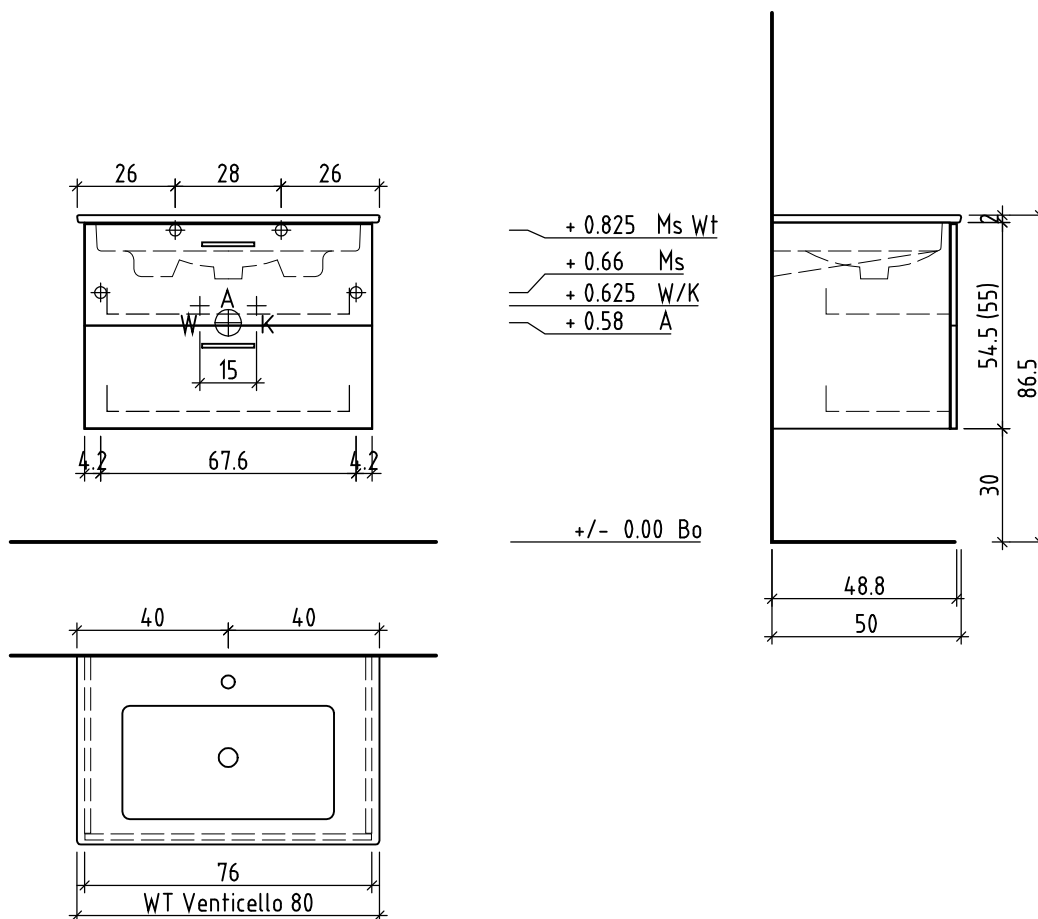

LOOSLI

www.loosli-badmoebel.ch

Artikel
Article **288230**
Articolo

Ausgabe
Edition **1-2021**
Edizione

Objekt:
Chantier:
Cantiere:

Unterbau Vanity Venticello
Élément inférieur Vanity Venticello
Elemento inferiore Vanity Venticello

Auftrag:
Commande:
Ordinazione:

Copyright by: Loosli Badmöbel AG
Gewerbstrasse
CH-4954 Wyssachen BE

Tel. 062/ 957 10 40
Fax 062/ 957 10 38
www.loosli-badmoebel.ch

Farbe:
Couleur:
Colore:

Griff/Griffleiste:
Poignée/Profile de poignée:
Maniglia/Profilo di maniglia:

Bemerkungen / Remarques / Notizie

Gut zur Ausführung / Bon pour exécution / Approvare
Datum: _____ Unterschrift: _____
Date: _____ Signature: _____
Data: _____ Firma: _____

Die Massangaben in Zentimeter und Meter verstehen sich unter Vorbehalt der Werkstoleranzen, eventuell späterer Änderungen sowie weiterer Montagemöglichkeiten. Die Haftung für Folgen fehlerhafter oder unvollständiger Massangaben ist ausgeschlossen (Art. 100 OR).

Les dimensions en centimètre et mètre s'entendent sous réserve des tolérances d'usine, d'éventuelles modifications ultérieures, de même que de nouvelles possibilités de montage. La responsabilité ne peut être engagée en cas de cotes manquantes ou erronées (CD art. 100).

Le dimensioni in centimetro e metro s'intendono fatte salve le tolleranze di fabbricazione, le eventuali modifiche successive e le ulteriori alternative di montaggio. Si declina qualsiasi responsabilità per le conseguenze legate a dimensioni errate o incomplete (art. 100 CO).