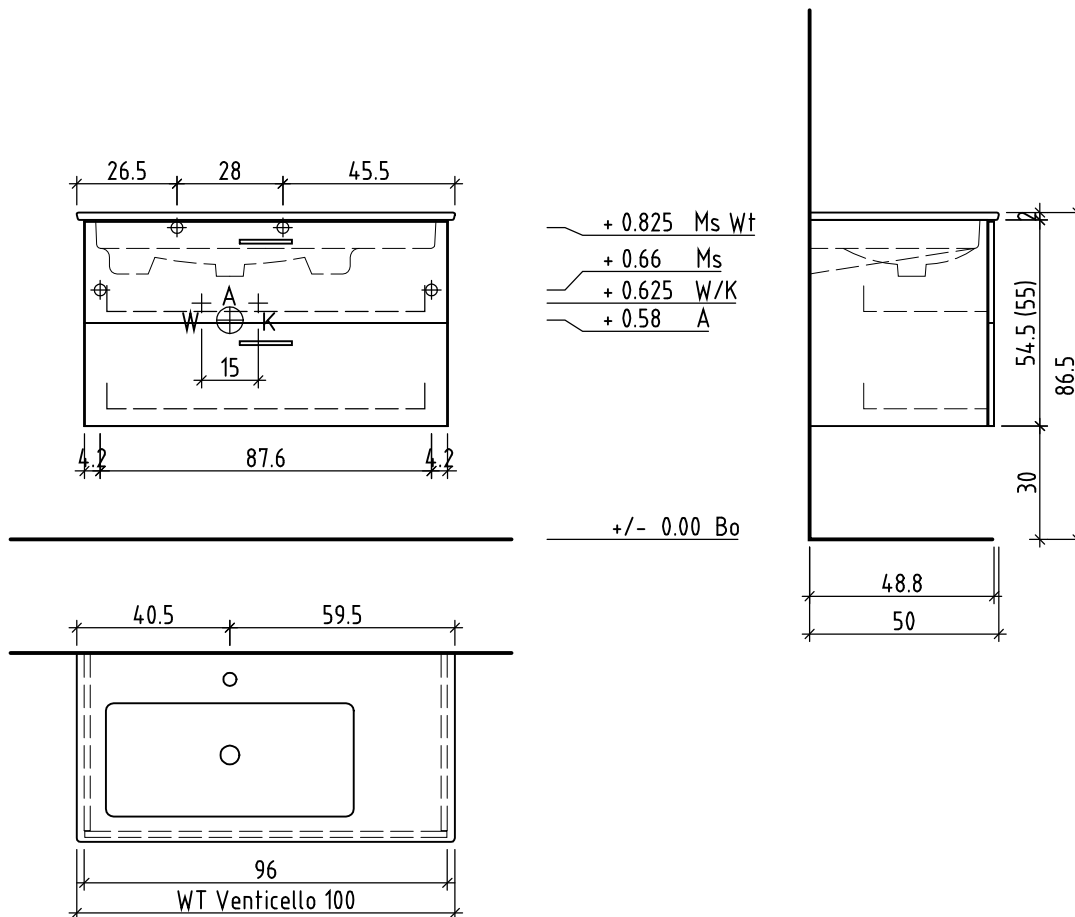

LOOSLI

www.loosli-badmöbel.ch

Artikel
Article
Articolo

288234

Ausgabe
Edition
Edizione

1-2021

Objekt:
Chantier:
Cantiere:

Unterbau Vanity Venticello
Élément inférieur Vanity Venticello
Elemento inferiore Vanity Venticello

Auftrag:
Commande:
Ordinazione:

Copyright by: Loosli Badmöbel AG
Gewerbstrasse
CH-4954 Wyssachen BE

Tel. 062/ 957 10 40
Fax 062/ 957 10 38
www.loosli-badmöbel.ch

Farbe:
Couleur:
Colore:

Griff/Griffleiste:
Poignée/Profile de poignée:
Maniglia/Profilo di maniglia:

Bemerkungen / Remarques / Notizie

Gut zur Ausführung / Bon pour exécution / Approvare

Datum:

Unterschrift:

Date:

Signature:

Data:

Firma:

Die Massangaben in Zentimeter und Meter verstehen sich unter Vorbehalt der Werkstoleranzen, eventuell späterer Änderungen sowie weiterer Montagemöglichkeiten. Die Haftung für Folgen fehlerhafter oder unvollständiger Massangaben ist ausgeschlossen (Art. 100 OR).

Les dimensions en centimètre et mètre s'entendent sous réserve des tolérances d'usine, d'éventuelles modifications ultérieures, de même que de nouvelles possibilités de montage. La responsabilité ne peut être engagée en cas de cotes manquantes ou erronées (CD art. 100).

Le dimensioni in centimetro e metro s'intendono fatte salve le tolleranze di fabbricazione, le eventuali modifiche successive e le ulteriori alternative di montaggio. Si declina qualsiasi responsabilità per le conseguenze legate a dimensioni errate o incomplete (art. 100 CO).