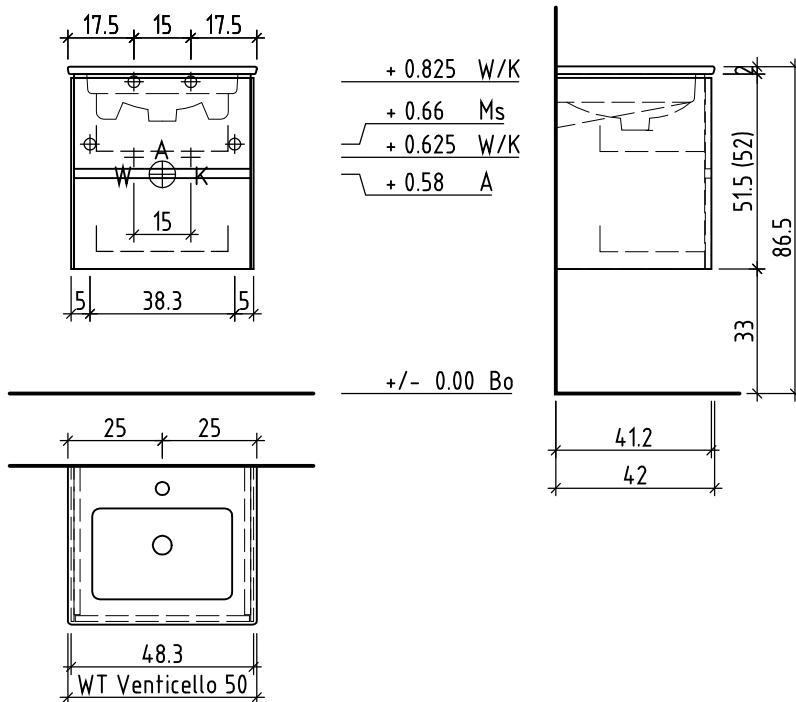

LOOSLI

www.loosli-badmöbel.ch

Artikel
Article
Articolo

288237

Ausgabe
Edition
Edizione

1-2021

Sanitär:
Installateur:
Installatore:

Objekt:
Chantier:
Cantiere:

Unterbau Vanity Venticello Line Viiva
Élément inférieur Vanity Venticello Line Viiva
Elemento inferiore Vanity Venticello Line Viiva

Auftrag:
Commande:
Ordinazione:

Copyright by: Loosli Badmöbel AG
Gewerbstrasse
CH-4954 Wyssachen BE

Tel. 062/ 957 10 40
Fax 062/ 957 10 38
www.loosli-badmöbel.ch

Farbe:
Couleur:
Colore:

Griff/Griffleiste:
Poignée/Profile de poignée:
Maniglia/Profilo di maniglia:

Bemerkungen / Remarques / Notizie

Gut zur Ausführung / Bon pour exécution / Approvare

Datum:

Unterschrift:

Date:

Signature:

Data:

Firma:

Die Massangaben in Zentimeter und Meter verstehen sich unter Vorbehalt der Werkstoleranzen, eventuell späterer Änderungen sowie weiterer Montagemöglichkeiten. Die Haftung für Folgen fehlerhafter oder unvollständiger Massangaben ist ausgeschlossen (Art. 100 OR).

Les dimensions en centimètre et mètre s'entendent sous réserve des tolérances d'usine, d'éventuelles modifications ultérieures, de même que de nouvelles possibilités de montage. La responsabilité ne peut être engagée en cas de cotes manquantes ou erronées (CD art. 100).

Le dimensioni in centimetro e metro s'intendono fatte salve le tolleranze di fabbricazione, le eventuali modifiche successive e le ulteriori alternative di montaggio. Si declina qualsiasi responsabilità per le conseguenze legate a dimensioni errate o incomplete (art. 100 CO).