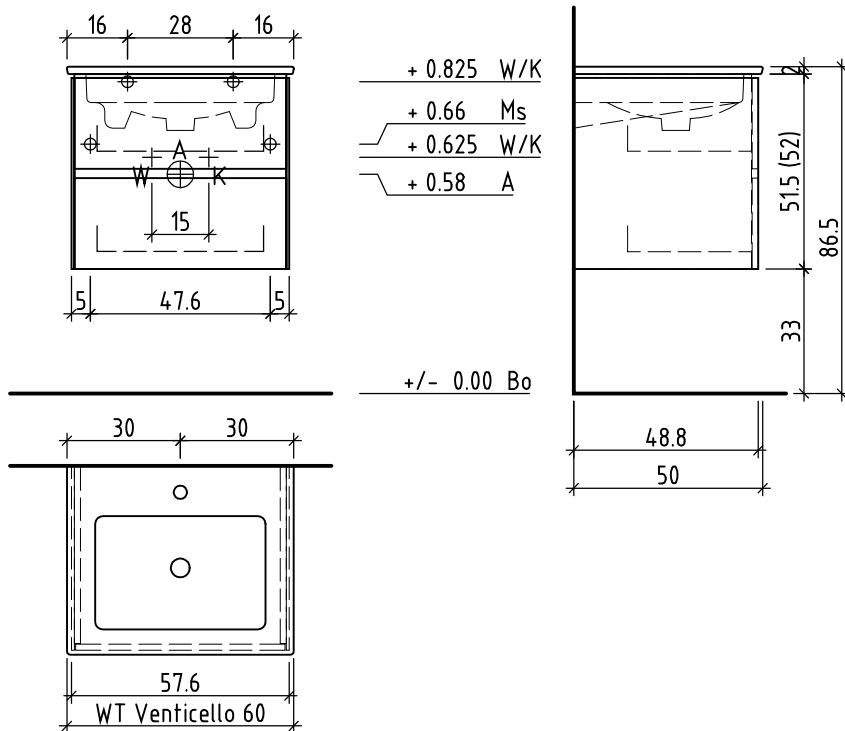

LOOSLI

www.loosli-badmöbel.ch

Artikel
Article
Articolo

288238

Ausgabe
Edition
Edizione

1-2021

Objekt:
Chantier:
Cantiere:

Unterbau Vanity Venticello Line Viiva
Élément inférieur Vanity Venticello Line Viiva
Elemento inferiore Vanity Venticello Line Viiva

Auftrag:
Commande:
Ordinazione:

Copyright by: Loosli Badmöbel AG
Gewerbstrasse
CH-4954 Wyssachen BE

Tel. 062/ 957 10 40
Fax 062/ 957 10 38
www.loosli-badmöbel.ch

Farbe:
Couleur:
Colore:

Griff/Griffleiste:
Poignée/Profile de poignée:
Maniglia/Profilo di maniglia:

Bemerkungen / Remarques / Notizie

Gut zur Ausführung / Bon pour exécution / Approvare
Datum: _____
Date: _____
Data: _____

Unterschrift: _____
Signature: _____
Firma: _____

Die Massangaben in Zentimeter und Meter verstehen sich unter Vorbehalt der Werkstoleranzen, eventuell späterer Änderungen sowie weiterer Montagemöglichkeiten. Die Haftung für Folgen fehlerhafter oder unvollständiger Massangaben ist ausgeschlossen (Art. 100 OR).

Les dimensions en centimètre et mètre s'entendent sous réserve des tolérances d'usine, d'éventuelles modifications ultérieures, de même que de nouvelles possibilités de montage. La responsabilité ne peut être engagée en cas de cotes manquantes ou erronées (CD art. 100).

Le dimensioni in centimetro e metro s'intendono fatte salve le tolleranze di fabbricazione, le eventuali modifiche successive e le ulteriori alternative di montaggio. Si declina qualsiasi responsabilità per le conseguenze legate a dimensioni errate o incomplete (art. 100 CO).