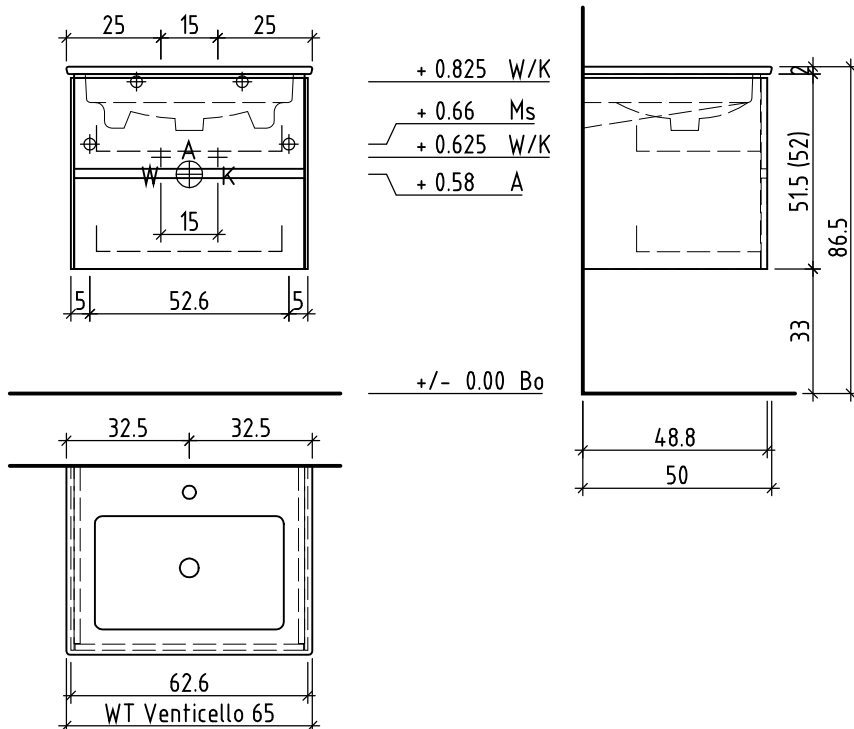

LOOSLI

www.loosli-badmöbel.ch

Artikel
Article
Articolo

288239

Ausgabe
Edition
Edizione

1-2021

Sanitär:
Installateur:
Installatore:

Objekt:
Chantier:
Cantiere:

Unterbau Vanity Venticello Line Viiva
Élément inférieur Vanity Venticello Line Viiva
Elemento inferiore Vanity Venticello Line Viiva

Auftrag:
Commande:
Ordinazione:

Copyright by: Loosli Badmöbel AG
Gewerbstrasse
CH-4954 Wyssachen BE

Tel. 062/ 957 10 40
Fax 062/ 957 10 38
www.loosli-badmöbel.ch

Farbe:
Couleur:
Colore:

Griff/Griffleiste:
Poignée/Profile de poignée:
Maniglia/Profilo di maniglia:

Bemerkungen / Remarques / Notizie

Gut zur Ausführung / Bon pour exécution / Approvare
Datum: _____
Date: _____
Data: _____

Unterschrift: _____
Signature: _____
Firma: _____

Die Massangaben in Zentimeter und Meter verstehen sich unter Vorbehalt der Werkstoleranzen, eventuell späterer Änderungen sowie weiterer Montagemöglichkeiten. Die Haftung für Folgen fehlerhafter oder unvollständiger Massangaben ist ausgeschlossen (Art. 100 OR).

Les dimensions en centimètre et mètre s'entendent sous réserve des tolérances d'usine, d'éventuelles modifications ultérieures, de même que de nouvelles possibilités de montage. La responsabilité ne peut être engagée en cas de cotes manquantes ou erronées (CD art. 100).

Le dimensioni in centimetro e metro s'intendono fatte salve le tolleranze di fabbricazione, le eventuali modifiche successive e le ulteriori alternative di montaggio. Si declina qualsiasi responsabilità per le conseguenze legate a dimensioni errate o incomplete (art. 100 CO).