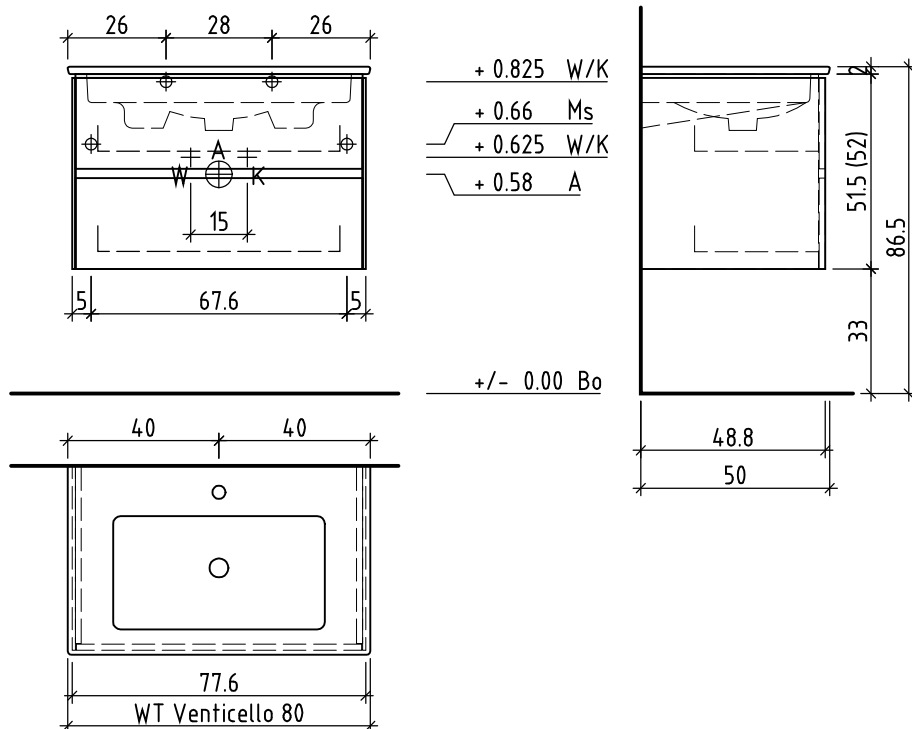

LOOSLI

www.loosli-badmöbel.ch

Artikel
Article **288240**
Articolo

Ausgabe
Edition **1-2021**
Edizione

Sanitär:
Installateur:
Installatore:

Objekt:
Chantier:
Cantiere:

Unterbau Vanity Venticello Line Viiva
Élément inférieur Vanity Venticello Line Viiva
Elemento inferiore Vanity Venticello Line Viiva

Auftrag:
Commande:
Ordinazione:

Copyright by: Loosli Badmöbel AG
Gewerbstrasse
CH-4954 Wyssachen BE

Tel. 062/ 957 10 40
Fax 062/ 957 10 38
www.loosli-badmöbel.ch

Farbe:
Couleur:
Colore:

Griff/Griffleiste:
Poignée/Profile de poignée:
Maniglia/Profilo di maniglia:

Bemerkungen / Remarques / Notizie

Gut zur Ausführung / Bon pour exécution / Approvare

Datum:
Date:
Data:

Unterschrift:
Signature:
Firma:

Die Massangaben in Zentimeter und Meter verstehen sich unter Vorbehalt der Werkstoleranzen, eventuell späterer Änderungen sowie weiterer Montagemöglichkeiten. Die Haftung für Folgen fehlerhafter oder unvollständiger Massangaben ist ausgeschlossen (Art. 100 OR).

Les dimensions en centimètre et mètre s'entendent sous réserve des tolérances d'usine, d'éventuelles modifications ultérieures, de même que de nouvelles possibilités de montage. La responsabilité ne peut être engagée en cas de cotes manquantes ou erronées (CD art. 100).

Le dimensioni in centimetro e metro s'intendono fatte salve le tolleranze di fabbricazione, le eventuali modifiche successive e le ulteriori alternative di montaggio. Si declina qualsiasi responsabilità per le conseguenze legate a dimensioni errate o incomplete (art. 100 CO).