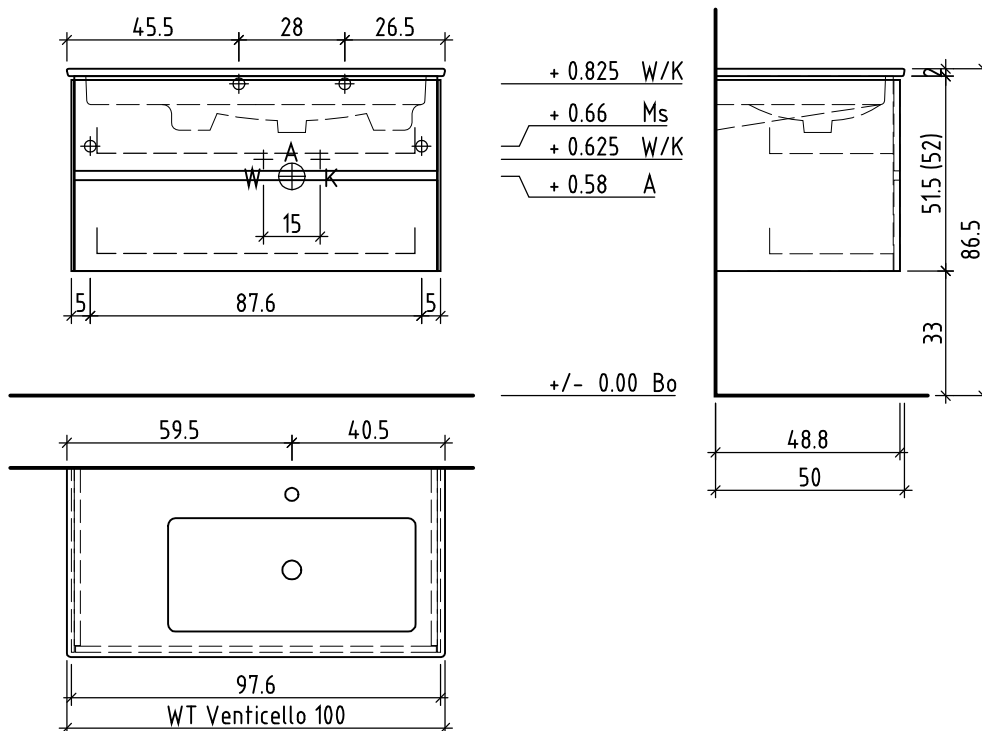

LOOSLI

www.loosli-badmöbel.ch

Artikel
Article **288243**
Articolo

Ausgabe
Edition **1-2021**
Edizione

Objekt:
Chantier:
Cantiere:

Unterbau Vanity Venticello Line Viiva
Élément inférieur Vanity Venticello Line Viiva
Elemento inferiore Vanity Venticello Line Viiva

Auftrag:
Commande:
Ordinazione:

Copyright by: Loosli Badmöbel AG
Gewerbstrasse
CH-4954 Wyssachen BE

Tel. 062/ 957 10 40
Fax 062/ 957 10 38
www.loosli-badmöbel.ch

Farbe:
Couleur:
Colore:

Griff/Griffleiste:
Poignée/Profile de poignée:
Maniglia/Profilo di maniglia:

Gut zur Ausführung / Bon pour exécution / Approvare

Datum: _____
Date: _____
Data: _____

Unterschrift: _____
Signature: _____
Firma: _____

Les dimensions en centimètre et mètre s'entendent sous réserve des tolérances d'usine, d'éventuelles modifications ultérieures, de même que de nouvelles possibilités de montage. La responsabilité ne peut être engagée en cas de cotes manquantes ou erronées (CD art. 100).

Le dimensioni in centimetro e metro s'intendono fatte salve le tolleranze di fabbricazione, le eventuali modifiche successive e le ulteriori alternative di montaggio. Si declina qualsiasi responsabilità per le conseguenze legate a dimensioni errate o incomplete (art. 100 CO).