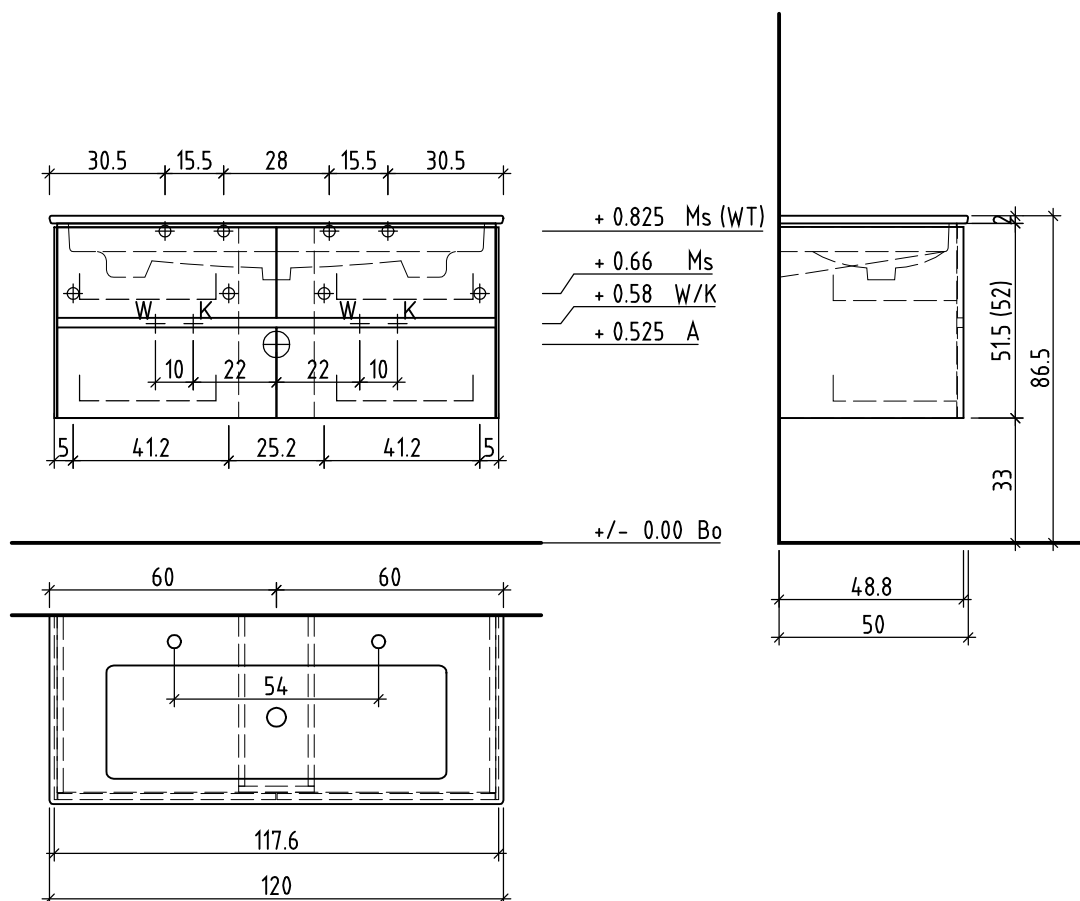

LOOSLI

www.loosli-badmoebel.ch

Artikel
Article **288245**
Articolo

Ausgabe
Edition **1-2021**
Edizione

Sanitär:
Installateur:
Installatore:

Objekt:
Chantier:
Cantiere:

Unterbau Vanity Venticello Viiva Line
Elément inférieur Vanity Venticello Viiva Line
Elemento inferiore Vanity Venticello Viiva Line

Auftrag:
Commande:
Ordinazione:

Copyright by: Loosli Badmöbel AG
Gewerbstrasse
CH-4954 Wyssachen BE

Tel. 062/ 957 10 40
Fax 062/ 957 10 38
www.loosli-badmoebel.ch

Farbe:
Couleur:
Colore:

Griff/Griffleiste:
Poignée/Profile de poignée:
Maniglia/Profilo di maniglia:

Bemerkungen / Remarques / Notizie

Gut zur Ausführung / Bon pour exécution / Approvare
Datum: _____
Date: _____
Data: _____

Unterschrift: _____
Signature: _____
Firma: _____

Die Massangaben in Zentimeter und Meter verstehen sich unter Vorbehalt der Werkstoleranzen, eventuell späterer Änderungen sowie weiterer Montagemöglichkeiten. Die Haftung für Folgen fehlerhafter oder unvollständiger Massangaben ist ausgeschlossen (Art. 100 OR).

Les dimensions en centimètre et mètre s'entendent sous réserve des tolérances d'usine, d'éventuelles modifications ultérieures, de même que de nouvelles possibilités de montage. La responsabilité ne peut être engagée en cas de cotes manquantes ou erronées (CD art. 100).

Le dimensioni in centimetro e metro s'intendono fatte salve le tolleranze di fabbricazione, le eventuali modifiche successive e le ulteriori alternative di montaggio. Si declina qualsiasi responsabilità per le conseguenze legate a dimensioni errate o incomplete (art. 100 CO).