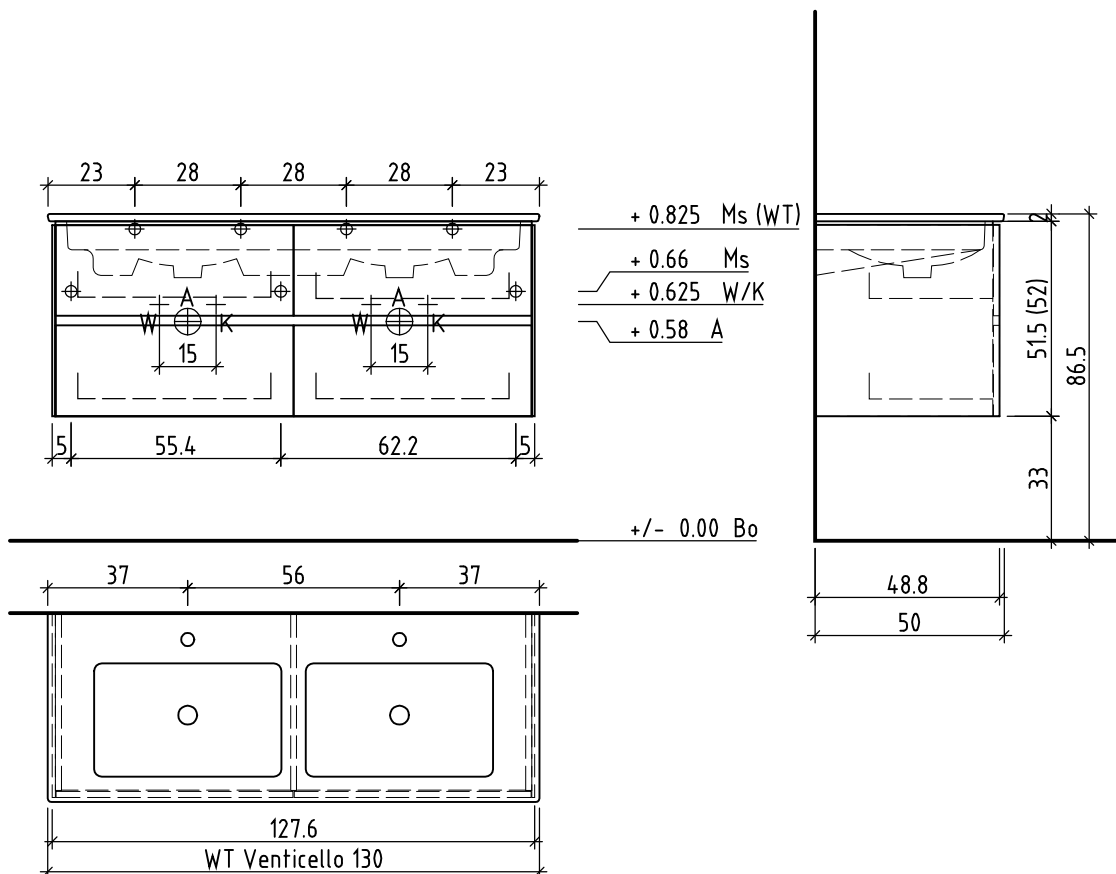

LOOSLI

www.loosli-badmöbel.ch

Artikel
Article **288246** Ausgabe
Edition **1-2021**
Articolo Edizione

Objekt: Unterbau Vanity Venticello Line Viiva
Chantier: Élément inférieur Vanity Venticello Line Viiva
Cantiere: Elemento inferiore Vanity Venticello Line Viiva

Auftrag: Copyright by: Loosli Badmöbel AG Tel. 062/ 957 10 40
Commande: Gewerbestrasse Fax 062/ 957 10 38
Ordinazione: CH-4954 Wyssachen BE www.loosli-badmöbel.ch

Farbe: Griff/Griffleiste:
Couleur: Poignée/Profile de poignée:
Colore: Maniglia/Profilo di maniglia:

Gut zur Ausführung / Bon pour exécution / Approvare
Datum: Unterschrift:
Date: Signature:
Data: Firma:

Les dimensions en centimètre et mètre s'entendent sous réserve des tolérances d'usine, d'éventuelles modifications ultérieures, de même que de nouvelles possibilités de montage. La responsabilité ne peut être engagée en cas de cotes manquantes ou erronées (CD art. 100).

Le dimensioni in centimetro e metro s'intendono fatte salve le tolleranze di fabbricazione, le eventuali modifiche successive e le ulteriori alternative di montaggio. Si declina qualsiasi responsabilità per le conseguenze legate a dimensioni errate o incomplete (art. 100 CO).