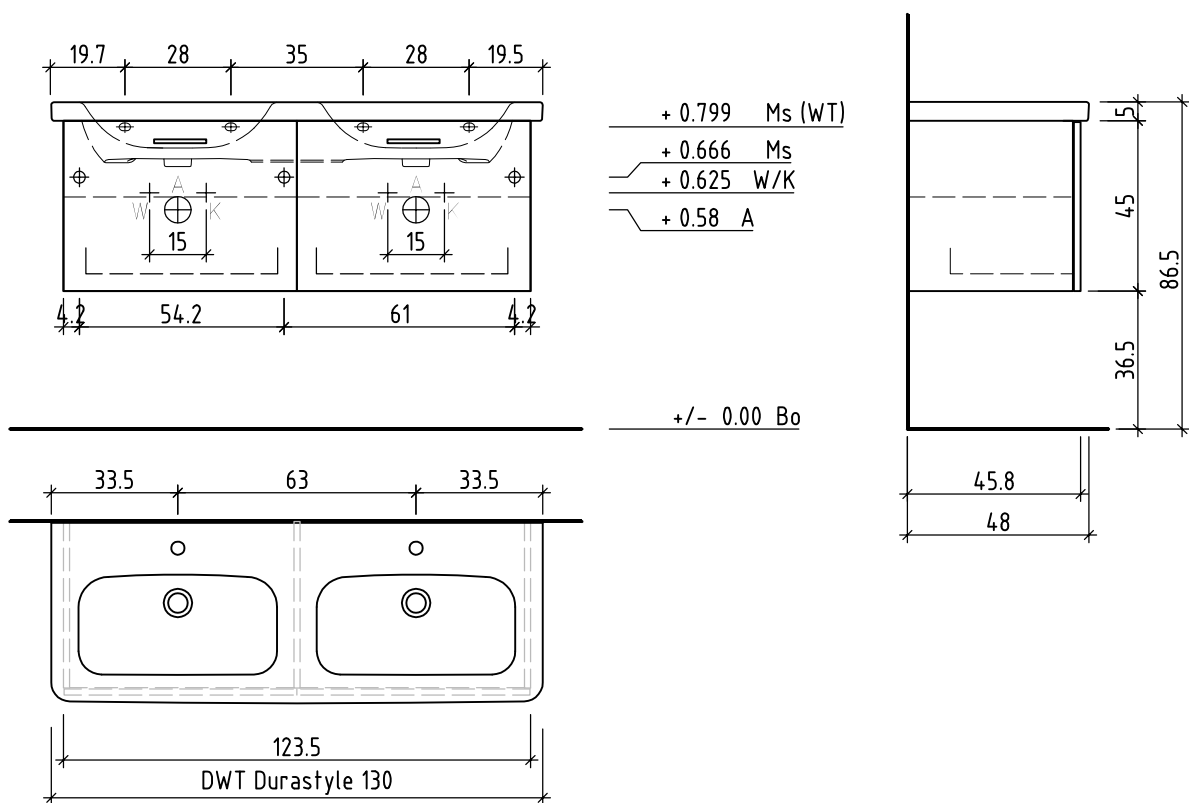

LOOSLI

www.loosli-badmöbel.ch

Artikel 288257 Ausgabe 1-2020
Article Edition
Articolo Edizione

Objekt: Unterbau Vanity-Durastyle Easy
Chantier: Élément inférieur Vanity-Durastyle Easy
Cantiere: Elemento inferiore Vanity-Durastyle Easy

Auftrag: Copyright by: Loosli Badmöbel AG Tel. 062/ 957 10 40
Comande: Gewerbestrasse Fax 062/ 957 10 38
Ordinazione: CH-4954 Wyssachen BE www.loosli-badmöbel.ch

Farbe: Griff/Griffleiste:
Couleur: Poignée/Profile de poignée:
Colore: Maniglia/Profilo di maniglia:

Gut zur Ausführung / Bon pour exécution / Approvare
Datum: Unterschrift:
Date: Signature:
Data: Firma:

Les dimensions en centimètre et mètre s'entendent sous réserve des tolérances d'usine, d'éventuelles modifications ultérieures, de même que de nouvelles possibilités de montage. La responsabilité ne peut être engagée en cas de cotes manquantes ou erronées (CD art. 100).

Le dimensioni in centimetro e metro s'intendono fatte salve le tolleranze di fabbricazione, le eventuali modifiche successive e le ulteriori alternative di montaggio. Si declina qualsiasi responsabilità per le conseguenze legate a dimensioni errate o incomplete (art. 100 CO).