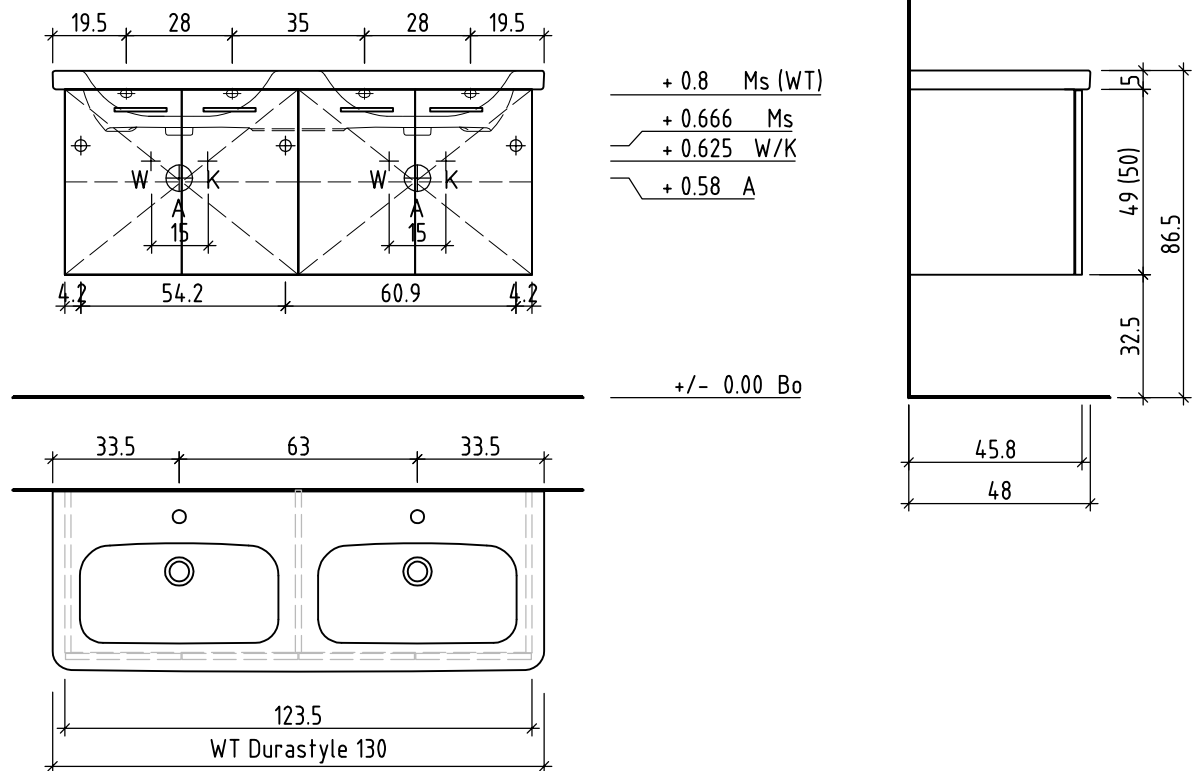

Artikel 288260 Ausgabe 1-2018
Article Article Edition
Articolo Articolone Edizione

Objekt: Unterbau Vanity-Durastyle
Chantier: Élément inférieur Vanity-Durastyle
Cantiere: Elemento inferiore Vanity-Durastyle

Auftrag: Copyright by: Loosli Badmöbel AG Tel. 062/ 957 10 40
Commande: Gewerbestrasse Fax 062/ 957 10 38
Ordinazone: CH-4954 Wyssachen BE www.loosli-badmöbel.ch

Farbe: Griff/Griffleiste:
Couleur: Poignée/Profile de poignée:
Colore: Maniglia/Profilo di maniglia:

Gut zur Ausführung / Bon pour exécution / Approvare
Datum: Unterschrift:
Date: Signature:
Data: Firma:

Bemerkungen / Remarques / Notizie

Die Massangaben in Zentimeter und Meter verstehen sich unter Vorbehalt der Werkstoleranzen, eventuell späterer Änderungen sowie weiterer Montagemöglichkeiten. Die Haftung für Folgen fehlerhafter oder unvollständiger Massangaben ist ausgeschlossen (Art. 100 OR).

Les dimensions en centimètre et mètre s'entendent sous réserve des tolérances d'usine, d'éventuelles modifications ultérieures, de même que de nouvelles possibilités de montage. La responsabilité ne peut être engagée en cas de cotes manquantes ou erronées (CD art. 100).

Le dimensioni in centimetro e metro s'intendono fatte salve le tolleranze di fabbricazione, le eventuali modifiche successive e le ulteriori alternative di montaggio. Si declina qualsiasi responsabilità per le conseguenze legate a dimensioni errate o incomplete (art. 100 CO).