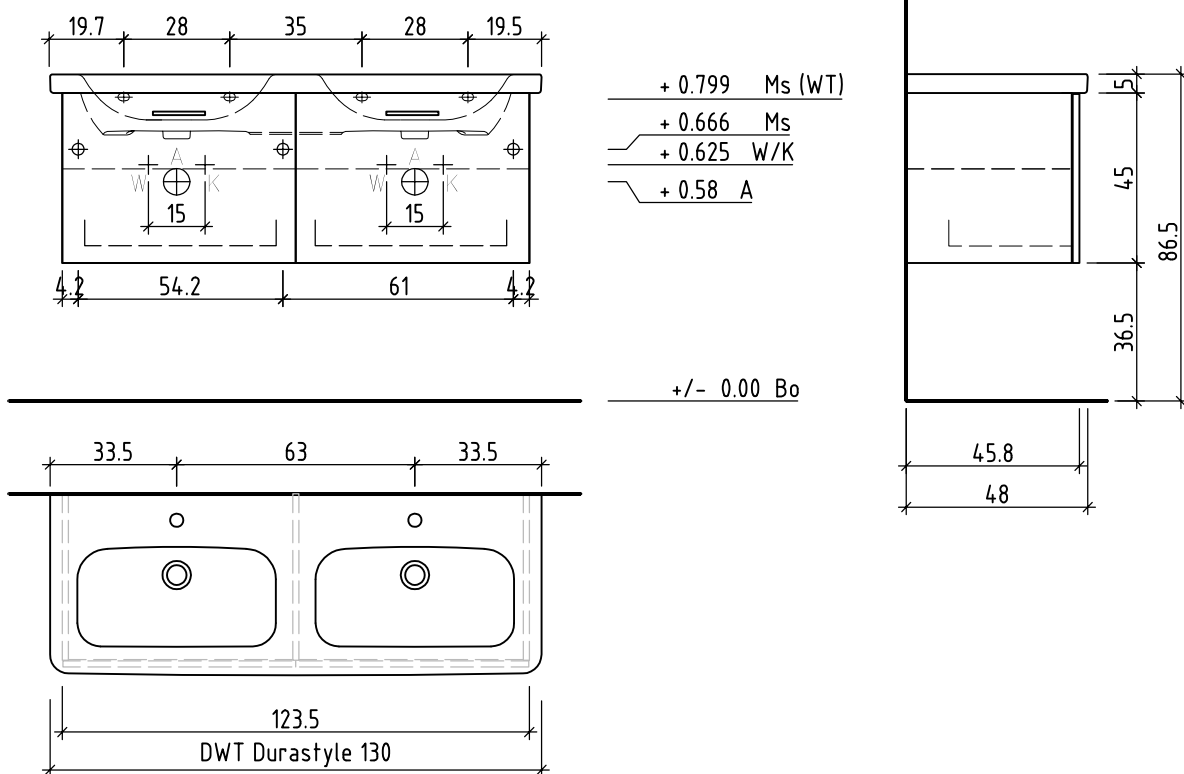

LOOSLI

www.loosli-badmöbel.ch

Artikel 288263 Ausgabe 1-2020
Article Edition
Articolo Edizione

Objekt: Unterbau Vanity-Durastyle Easy
Chantier: Élément inférieur Vanity-Durastyle Easy
Cantiere: Elemento inferiore Vanity-Durastyle Easy

Auftrag: Copyright by: Loosli Badmöbel AG Tel. 062/ 957 10 40
Comande: Gewerbestrasse Fax 062/ 957 10 38
Ordinazione: CH-4954 Wyssachen BE www.loosli-badmöbel.ch

Farbe: Griff/Griffleiste:
Couleur: Poignée/Profile de poignée:
Colore: Maniglia/Profilo di maniglia:

Bemerkungen / Remarques / Notizie

Gut zur Ausführung / Bon pour exécution / Approvare
Datum: Unterschrift:
Date: Signature:
Data: Firma:

Die Massangaben in Zentimeter und Meter verstehen sich unter Vorbehalt der Werkstoleranzen, eventuell späterer Änderungen sowie weiterer Montagemöglichkeiten. Die Haftung für Folgen fehlerhafter oder unvollständiger Massangaben ist ausgeschlossen (Art. 100 OR).

Les dimensions en centimètre et mètre s'entendent sous réserve des tolérances d'usine, d'éventuelles modifications ultérieures, de même que de nouvelles possibilités de montage. La responsabilité ne peut être engagée en cas de cotes manquantes ou erronées (CD art. 100).

Le dimensioni in centimetro e metro s'intendono fatte salve le tolleranze di fabbricazione, le eventuali modifiche successive e le ulteriori alternative di montaggio. Si declina qualsiasi responsabilità per le conseguenze legate a dimensioni errate o incomplete (art. 100 CO).